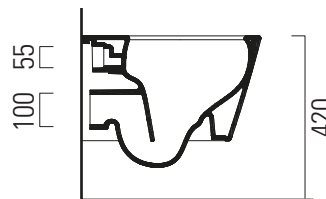

Kube X

✉ info

46x35

Wc
46x35 cm
18,6 kg

Wc sospeso swirlflush con sistema di fissaggio dal basso.

Wall-hung wc swirlflush installation with concealed fastening.

Colori - Colours	Codici - Codes	Fori - Tapholes
☐ Bianco lucido - White glossy	941811	
☐ Bianco opaco - Matt white	941809	
☐ Cenere	941817	

Note

- 1 - Non è consigliato l'impiego di cassette di scarico esterne o impianti dotati di rubinetto flussometro.
  We do not recommend the use of external flushing cisterns or systems endowed with flushometer valves.
- 2 - Extraglaze solo per smaltatura lucida
  Extraglaze only for glossy glaze

Testato con i seguenti dispositivi di scarico | Tested with the following flushing mechanisms

GEBERIT art. 109.770.00.1; art. 110.358.00.5; art. 110.770.00.1; art. 111.300.00.5; art. 131.010.SK.1 - VIEGA art. 606 664; art. 704 070 - VALSIR art. VS0859355 - OLI art. OL0601681 - TECE art. 9.300.000