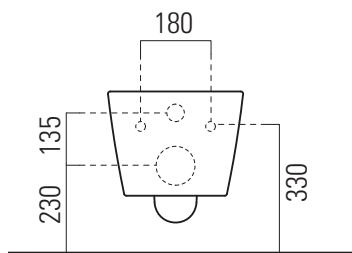

Kube X

✉ info

46x35

Wc
46x35 cm
18,6 kg

Wc sospeso swirlflush con sistema di fissaggio dal basso.

Wall-hung wc swirlflush installation with concealed fastening.

Colori - Colours	Codici - Codes	Fori - Tapholes
☐ Bianco lucido - White glossy	941811	
☐ Bianco opaco - Matt white	941809	
☐ Cenere	941817	

Note

- 1 - Non è consigliato l'impiego di cassette di scarico esterne o impianti dotati di rubinetto flussometro.
  We do not recommend the use of external flushing cisterns or systems endowed with flushometer valves.
- 2 - Extraglaze solo per smaltatura lucida
  Extraglaze only for glossy glaze

Testato con i seguenti dispositivi di scarico | Tested with the following flushing mechanisms

GEBERIT art. 109.770.00.1; art. 110.358.00.5; art. 110.770.00.1; art. 111.300.00.5; art. 131.010.SK.1 - VIEGA art. 606 664; art. 704 070 - VALSIR art. VS0859355 - OLI art. OL0601681 - TECE art. 9.300.000