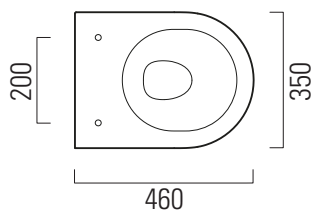

Kube X

✉ info

46x35

Wc
46x35 cm
18,6 kg

Wc sospeso swirlflush con sistema di fissaggio dal basso.

Wall-hung wc swirlflush installation with concealed fastening.

Colori - Colours	Codici - Codes	Fori - Tapholes
☐ Bianco lucido - White glossy	941811	
☐ Bianco opaco - Matt white	941809	
☐ Cenere	941817	

Note

- 1 - Non è consigliato l'impiego di cassette di scarico esterne o impianti dotati di rubinetto flussometro.
  We do not recommend the use of external flushing cisterns or systems endowed with flushometer valves.
- 2 - Extraglaze solo per smaltatura lucida
  Extraglaze only for glossy glaze

Testato con i seguenti dispositivi di scarico | Tested with the following flushing mechanisms

GEBERIT art. 109.770.00.1; art. 110.358.00.5; art. 110.770.00.1; art. 111.300.00.5; art. 131.010.SK.1 - VIEGA art. 606 664; art. 704 070 - VALSIR art. VS0859355 - OLI art. OL0601681 - TECE art. 9.300.000