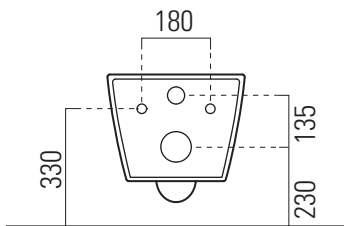

Kube X

55×36 swirlflush

Wc
55×36 cm
23,2 kg

WC SOSPESO swirlflush con sistema di fissaggio dal basso.

WALL-HUNG WC swirlflush installation with concealed fastening.

Colori - Colours	Codici - Codes	Fori - Tapholes
☐ Bianco lucido - White glossy	9415 11	-

Si sconsiglia l'impiego di cassette di scarico esterne o impianti dotati di rubinetto flussometro.
We do not recommend the use of external flushing cisterns or systems endowed with flushometer valves.

Testato con i seguenti dispositivi di scarico | Tested with the following flushing mechanisms

GEBERIT art. 109.770.00.1; art. 110.358.00.5; art. 110.770.00.1; art. 111.300.00.5; art. 131.010.SK.1 - VIEGA art. 606 664; art. 704 070 - VALSIR art. VS0859355 - OLI art. OL0601681 - TECE art. 9.300.000