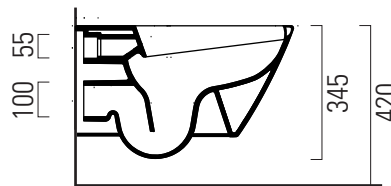

Kube X

55×36 swirlflush

Wc
55×36 cm
23,2 kg

WC SOSPESO swirlflush con sistema di fissaggio dal basso.

WALL-HUNG WC swirlflush installation with concealed fastening.

Colori - Colours	Codici - Codes	Fori - Tapholes
☐ Bianco lucido - White glossy	9415 11	-

Si sconsiglia l'impiego di cassette di scarico esterne o impianti dotati di rubinetto flussometro.
We do not recommend the use of external flushing cisterns or systems endowed with flushometer valves.

Testato con i seguenti dispositivi di scarico | Tested with the following flushing mechanisms

GEBERIT art. 109.770.00.1; art. 110.358.00.5; art. 110.770.00.1; art. 111.300.00.5; art. 131.010.SK.1 - VIEGA art. 606 664; art. 704 070 - VALSIR art. VS0859355 - OLI art. OL0601681 - TECE art. 9.300.000