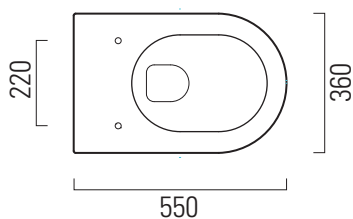

Kube X

55×36 swirlflush

Wc
55×36 cm
23,2 kg

WC SOSPESO swirlflush con sistema di fissaggio dal basso.

WALL-HUNG WC swirlflush installation with concealed fastening.

Colori - Colours	Codici - Codes	Fori - Tapholes
☐ Bianco lucido - White glossy	9415 11	-

Si sconsiglia l'impiego di cassette di scarico esterne o impianti dotati di rubinetto flussometro.
We do not recommend the use of external flushing cisterns or systems endowed with flushometer valves.

Testato con i seguenti dispositivi di scarico | Tested with the following flushing mechanisms

GEBERIT art. 109.770.00.1; art. 110.358.00.5; art. 110.770.00.1; art. 111.300.00.5; art. 131.010.SK.1 - VIEGA art. 606 664; art. 704 070 - VALSIR art. VS0859355 - OLI art. OL0601681 - TECE art. 9.300.000