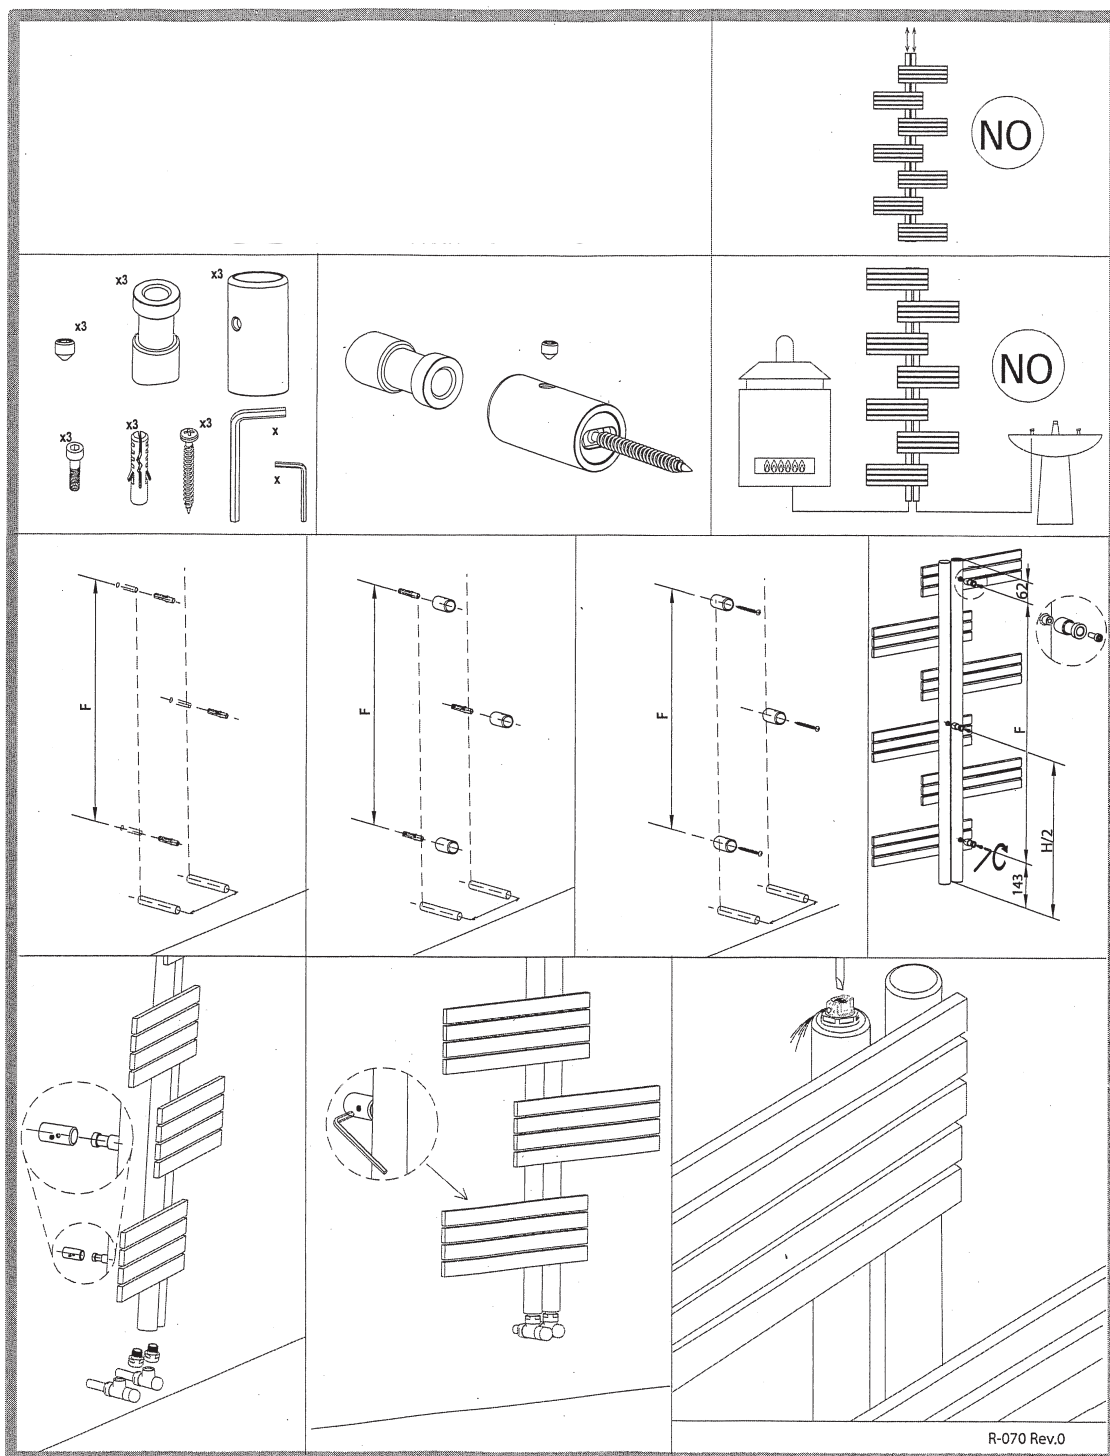

Montering / Mounting / Montage

Produktidentifikation / Products identification / Kenncode / Identifikationskod:

CY60108P, CY60108, CY60150P, CY60150

OBS - Attention - Achtung

Prøvetryk / Testtryk/ Test pressure / Prüfdruck: 10,5 BAR