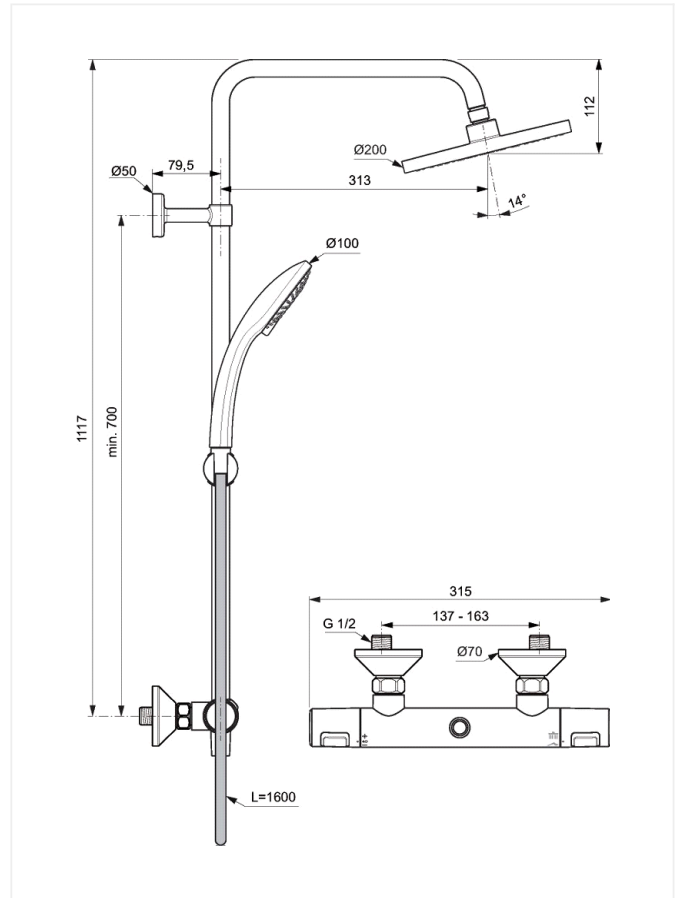

## Idealrain CT25

### Brusesystem+brusermostat

Varenummer: F1769AA

VVS: 722607804

Varianter:

Muligt tilbehør:

Forlængerstykke 150 mm (A861379AA)

Forlængerstykke 300 mm (A861380AA)

- krom
- Ø100 mm håndbruser
- 3 strålefunktioner
- antikalkdyser
- vandbegrænser 8 l/min
- 1600 mm idealflexslange
- Ø200 mm hovedbruser
- justerbar højde af vægbeslag
- justerbar glider
- brusermostat Ceratherm T25
- med forskruninger og rosetter
- kontraventiler i tilgange

### Idealrain Brusesystem CT25 – F1769AA/ 722607.804

**Type:** Brusesystem med 200 mm hovedbruser 12 l/min., 100 mm håndbruser med 3 strålefunktioner 8 l/min., termostat med integreret omskifter, med skoldingspærre, keramisk ventiloverdel og med vandsparefunktion til håndbruseren. Begge brusere med antikalkdyser og vandbegrænser. Kontraventiler i tilgange.

**Overflade:** Krom

**Mål:** Bredde: 315 mm, Brusestang 1117 mm, afstand fra armatur til hovedbruser 1005 mm, hovedbruser 200 mm, håndbruser 100 mm, bruseslange 1600 mm.