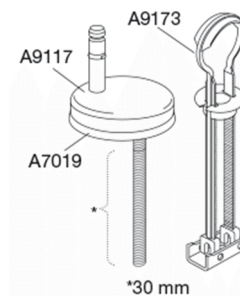

Farve

Hvid

Beskrivelse

PRESSALIT toiletsæde med låg, model "Pressalit 1094", art. nr. 1094 af gennemfarvet hærdeplast inkl. DK7 universalbeslag i rustfrit stål.

- centerafstand: 115-190 mm
- belastning - ringsæde 180 kg
- 10 års garanti

Designtype

Sandwich

Designer

Pressalit

Design-år

2012

Pressalit 1094
Toiletsæde med soft close inkl. beslag i rustfrit stål

Materialer	<p>TOILETSÆDE: Materialet er gennemfarvet hærdeplast (UF A 10 = Ureaformaldehyd) uden indhold af miljøfarlige stoffer. UF-plast består af 67% ureaformaldehydharpiks, 28% cellulose samt 5% mineraler, pigmenter, smøremiddel og fugtindhold. Råvaren fra leverandøren indeholder maksimalt 0,03% fri formaldehyd og efter udhærdning endnu mindre.</p> <p>BUFFERE: EVA (copolymer af ethylen og vinylacetat).</p> <p>DÆMPERSÆT (kun relevant for toiletsæder med soft close): Hydraulisk dæmper med dæmperhus i rustfrit stål og plastdele i termoplast.</p> <p>BESLAG: Rustfrit stål type W. nr. 1.4301/M og termoplast.</p>
Produktkapacitet	Belastning - ringsæde 180 kg
Vægt	2,07 kg
Mål pr. stk. (emballeret)	457x389x66 mm
Vægt emballeret	2,46 kg
Mål pr. kolli	469x401x348 mm
Vægt pr. kolli	12,3 kg
Antal pr. kolli	5
Kolli pr. palle	12
Antal pr. palle	60
Rengøring	<p>Benyt et mildt sæbeholdigt rengøringsmiddel til rengøring af wc-sædet. Vær sikker på, at der ikke efterlades noget fugt på sæde og beslag. Tør derfor både sæde og beslag af med en blød og tør klud. Wc-rens og andre klorholdige, slibende eller ætsende rengøringsmidler bør ikke komme i kontakt med sæde og beslag, da det kan medføre beskadigelse eller flyverust. Derfor bør sædet være slået op, indtil al wc-rens er skyllet væk.</p>