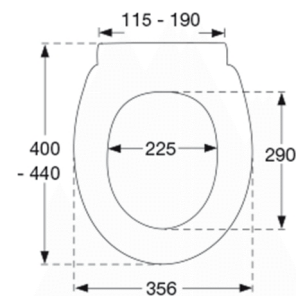

Farve

Hvid

Beskrivelse

PRESSALIT toiletsæde med låg, model "Pressalit 1094", art. nr. 1094 af gennemfarvet hærdeplast inkl. DK7 universalbeslag i rustfrit stål.

- centerafstand: 115-190 mm
- belastning - ringsæde 180 kg
- 10 års garanti

Designtype

Sandwich

Designer

Pressalit

Design-år

2012

Pressalit 1094
Toiletsæde med soft close inkl. beslag i rustfrit stål

Materialer	<p>TOILETSÆDE: Materialet er gennemfarvet hærdeplast (UF A 10 = Ureaformaldehyd) uden indhold af miljøfarlige stoffer. UF-plast består af 67% ureaformaldehydharpiks, 28% cellulose samt 5% mineraler, pigmenter, smøremiddel og fugtindhold. Råvaren fra leverandøren indeholder maksimalt 0,03% fri formaldehyd og efter udhærdning endnu mindre.</p> <p>BUFFERE: EVA (copolymer af ethylen og vinylacetat).</p> <p>DÆMPERSÆT (kun relevant for toiletsæder med soft close): Hydraulisk dæmper med dæmperhus i rustfrit stål og plastdele i termoplast.</p> <p>BESLAG: Rustfrit stål type W. nr. 1.4301/M og termoplast.</p>
Produktkapacitet	Belastning - ringsæde 180 kg
Vægt	2,07 kg
Mål pr. stk. (emballeret)	457x389x66 mm
Vægt emballeret	2,46 kg
Mål pr. kolli	469x401x348 mm
Vægt pr. kolli	12,3 kg
Antal pr. kolli	5
Kolli pr. palle	12
Antal pr. palle	60
Rengøring	<p>Benyt et mildt sæbeholdigt rengøringsmiddel til rengøring af wc-sædet. Vær sikker på, at der ikke efterlades noget fugt på sæde og beslag. Tør derfor både sæde og beslag af med en blød og tør klud. Wc-rens og andre klorholdige, slibende eller ætsende rengøringsmidler bør ikke komme i kontakt med sæde og beslag, da det kan medføre beskadigelse eller flyverust. Derfor bør sædet være slået op, indtil al wc-rens er skyllet væk.</p>