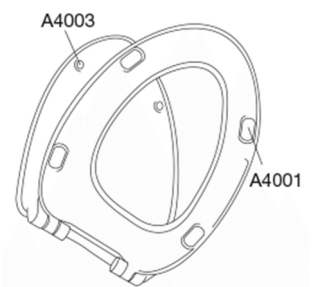

PRESSALIT®

Pressalit 1094 Toiletsæde med soft close inkl. beslag i rustfrit stål

Funktioner

Soft close

Varenummer

1094000-DK7999
VVS:615095000
NRF:6190371
EAN:5708590371399

Pressalit 1094 har et klassisk design med stilrene linjer. Komforten er god, og soft close funktionen tilføjer lidt ekstra luksus til hverdagen. Toiletsædet er topmonteret og passer på Laufen Pro N og Kompas.

Farve

Hvid

Beskrivelse

PRESSALIT toiletsæde med låg, model "Pressalit 1094", art. nr. 1094 af gennemfarvet hærdeplast inkl. DK7 universalbeslag i rustfrit stål.

- centerafstand: 115-190 mm
- belastning - ringsæde 180 kg
- 10 års garanti