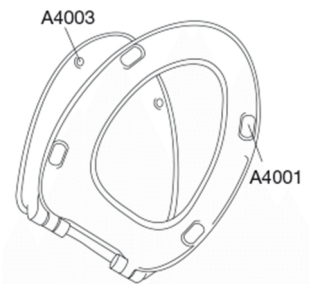

PRESSALIT®

Pressalit 1094 Toiletsæde med soft close inkl. beslag i rustfrit stål

Funktioner

Soft close

Varenummer

1094001-DK7999
VVS:615095001
NRF:6190372
EAN:5708590371405

Pressalit 1094 har et klassisk design med stilrene linjer. Komforten er god, og soft close funktionen tilføjer lidt ekstra luksus til hverdagen. Toiletsædet er topmonteret og passer på Laufen Pro N og Kompas.

Farve

Sort (RAL 9005)

Beskrivelse

PRESSALIT toiletsæde med låg, model "Pressalit 1094", art. nr. 1094 af gennemfarvet hærdeplast inkl. DK7 universalbeslag i rustfrit stål.
- centerafstand: 115-190 mm
- belastning - ringsæde 180 kg
- 10 års garanti