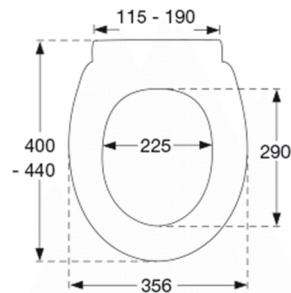

Farve

Sort (RAL 9005)

Beskrivelse

PRESSALIT toiletsæde med låg, model "Pressalit 1094", art. nr. 1094 af gennemfarvet hærdeplast inkl. DK7 universalbeslag i rustfrit stål.
- centerafstand: 115-190 mm
- belastning - ringsæde 180 kg
- 10 års garanti

Designtype

Sandwich

Designer

Pressalit

Design-år

2012

Pressalit 1094
Toiletsæde med soft close inkl. beslag i rustfrit stål

Materialer	<p>TOILETSÆDE: Materialet er gennemfarvet hærdeplast (UF A 10 = Ureaformaldehyd) uden indhold af miljøfarlige stoffer. UF-plast består af 67% ureaformaldehydharpiks, 28% cellulose samt 5% mineraler, pigmenter, smøremiddel og fugtindhold. Råvaren fra leverandøren indeholder maksimalt 0,03% fri formaldehyd og efter udhærdning endnu mindre.</p> <p>BUFFERE: EVA (copolymer af ethylen og vinylacetat).</p> <p>DÆMPERSÆT (kun relevant for toiletsæder med soft close): Hydraulisk dæmper med dæmperhus i rustfrit stål og plastdele i termoplast.</p> <p>BESLAG: Rustfrit stål type W. nr. 1.4301/M og termoplast.</p>
Produktkapacitet	Belastning - ringsæde 180 kg
Vægt	2,07 kg
Mål pr. stk. (emballeret)	457x389x66 mm
Vægt emballeret	2,46 kg
Mål pr. kolli	469x401x348 mm
Vægt pr. kolli	12,3 kg
Antal pr. kolli	5
Kolli pr. palle	12
Antal pr. palle	60
Rengøring	<p>Benyt et mildt sæbeholdigt rengøringsmiddel til rengøring af wc-sædet. Vær sikker på, at der ikke efterlades noget fugt på sæde og beslag. Tør derfor både sæde og beslag af med en blød og tør klud. Wc-rens og andre klorholdige, slibende eller ætsende rengøringsmidler bør ikke komme i kontakt med sæde og beslag, da det kan medføre beskadigelse eller flyverust. Derfor bør sædet være slået op, indtil al wc-rens er skyllet væk.</p>