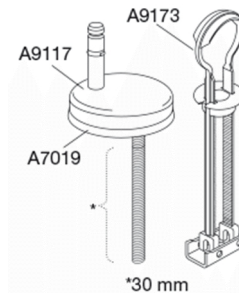

Farve

Sort (RAL 9005)

Beskrivelse

PRESSALIT toiletsæde med låg, model "Pressalit 1094", art. nr. 1094 af gennemfarvet hærdeplast inkl. DK7 universalbeslag i rustfrit stål.
- centerafstand: 115-190 mm
- belastning - ringsæde 180 kg
- 10 års garanti

Designtype

Sandwich

Designer

Pressalit

Design-år

2012

Pressalit 1094
Toiletsæde med soft close inkl. beslag i rustfrit stål

Materialer	<p>TOILETSÆDE: Materialet er gennemfarvet hærdeplast (UF A 10 = Ureaformaldehyd) uden indhold af miljøfarlige stoffer. UF-plast består af 67% ureaformaldehydharpiks, 28% cellulose samt 5% mineraler, pigmenter, smøremiddel og fugtindhold. Råvaren fra leverandøren indeholder maksimalt 0,03% fri formaldehyd og efter udhærdning endnu mindre.</p> <p>BUFFERE: EVA (copolymer af ethylen og vinylacetat).</p> <p>DÆMPERSÆT (kun relevant for toiletsæder med soft close): Hydraulisk dæmper med dæmperhus i rustfrit stål og plastdele i termoplast.</p> <p>BESLAG: Rustfrit stål type W. nr. 1.4301/M og termoplast.</p>
Produktkapacitet	Belastning - ringsæde 180 kg
Vægt	2,07 kg
Mål pr. stk. (emballeret)	457x389x66 mm
Vægt emballeret	2,46 kg
Mål pr. kolli	469x401x348 mm
Vægt pr. kolli	12,3 kg
Antal pr. kolli	5
Kolli pr. palle	12
Antal pr. palle	60
Rengøring	<p>Benyt et mildt sæbeholdigt rengøringsmiddel til rengøring af wc-sædet. Vær sikker på, at der ikke efterlades noget fugt på sæde og beslag. Tør derfor både sæde og beslag af med en blød og tør klud. Wc-rens og andre klorholdige, slibende eller ætsende rengøringsmidler bør ikke komme i kontakt med sæde og beslag, da det kan medføre beskadigelse eller flyverust. Derfor bør sædet være slået op, indtil al wc-rens er skyllet væk.</p>