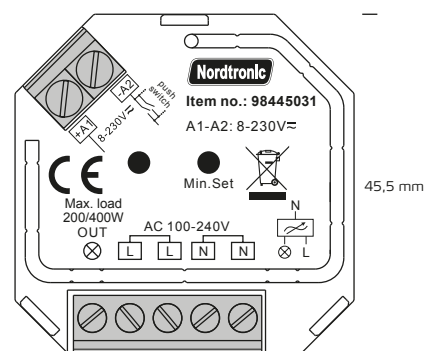

## Box Dimmer Triac

### Tekniske data

Højde:	20,5 mm
Længde:	45,5 mm
Bredde:	45 mm
Spænding:	100-240VAC
Udgangsstrøm:	Max. 1,8A
IP-klasse:	IP20
Materiale:	Plast
Max. dæmper last:	400W
Dæmpningstype:	Bagkant (CR)

### Produktinformation

- Bagkants dæmper: LED 0-200W / Halogen 0-400W
- Mulighed for videresløjfning med skrueterminaler
- Programmerbart minimum dæmpningsniveau
- Har input for fjedertryk 8-230V
- Passer i 68 mm PL loftdåse eller Eurodåse
- Memoryfunktion for dæmpning
- Udsæt IKKE enheden for fugt
- Tilslut IKKE enheden, når strømmen er tilsluttet