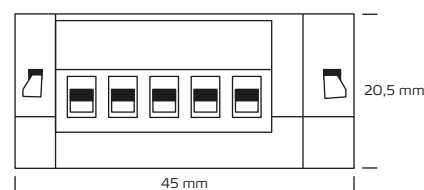

*Tegningen er ikke målfast

Varenummer	EAN-nr.	Farve
98445031	5704629000971	Blå