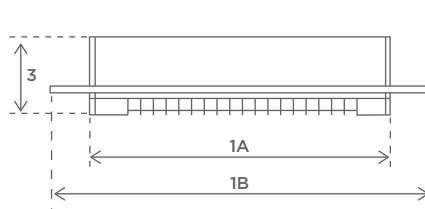

Min. sikring 10 amp

Dimensioner

1a Længde:	444 mm
1b Total længde:	690 mm
2a Bredde:	144 mm
2b Total bredde:	325 mm
3 Højde:	110 mm
4 Kipvinkel:	+/- 10°

MONTERING

Indbygningslampe i særklasse til diskret indbygning.