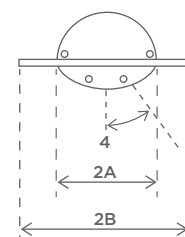

Min. sikring 10 amp

Dimensioner

1a Længde:	444 mm
1b Total længde:	690 mm
2a Bredde:	144 mm
2b Total bredde:	325 mm
3 Højde:	110 mm
4 Kipvinkel:	+/- 10°

MONTERING

Indbygningslampe i særklasse til diskret indbygning.