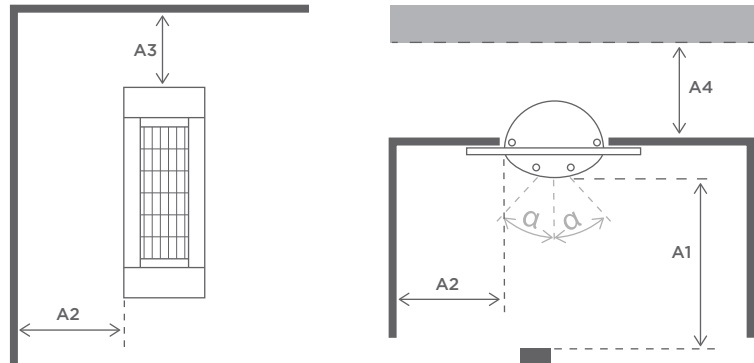

Min. sikring 10 amp

Dimensioner

1a Længde:	444 mm
1b Total længde:	690 mm
2a Bredde:	144 mm
2b Total bredde:	325 mm
3 Højde:	110 mm
4 Kipvinkel:	+/- 10°

MONTERING

Indbygningslampe i særklasse til diskret indbygning.

Loftmontage

A1: Afstand til varmeområde	600 mm
A2: Afstand til væg I	300 mm
A3: Afstand til væg II	200 mm
A4: Indbygningshøjde:	200 mm
Loftspladetykkelse, maks:	16 mm
Udskæringslængde:	650 mm
Udskæringsbredde:	300 mm
Kip:	+/-10°

Anbefalet installationshøjde: 1,8 – 2,1 meter

 A4 Gælder ved hermetisk lukkede rum.
I ventilerede rum gælder mindre afstande.

Solamagic indbygningsløsninger er også tilpasset indendørsbrug.
Til modullofter kan Solamagic indbygningsløsninger leveres i standardmål 625x625mm og 600x600mm.