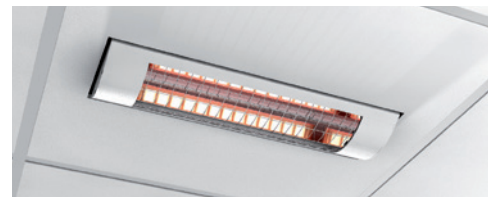

Automatik

Solamagic automatik-løsninger gør det muligt fx. via smartphone/tablet/computer, håndholdt fjernkontrol eller fastmonteret vægpanel at varmeregulere og/eller tids- og/eller temperaturstyre Solamagic produkter (ekstra udstyr, mod pristillæg).

Garanti

Solamagic ECO⁺ PRO produkter er omfattet af 5 års garanti og vi afhjælper gratis skader og mangler såfremt manglen påviseligt skyldes fabrikationsfejl, og såfremt fejlen/manglen anmeldes indenfor 5 år fra den dato, hvor produktet blev leveret. Der udløses ingen garanti-forpligtigelse ved små og mindre afvigelser fra den nominelle beskaffenhed, såfremt at disse mangler ikke har indflydelse på apparatets brug, eller såfremt skaderne opstår som følge af unormale miljøbetingelser eller ukorrekt driftbetingelser. Garantien omfatter heller ikke forkert brug af apparatet - herunder ukorrekt indbygning eller tilsidesættelse af betjeningsanvisningerne. I øvrigt henvises til vore garanti-betingelser på www.solamagic.dk

Mere produktinformation på
www.solamagic.dk