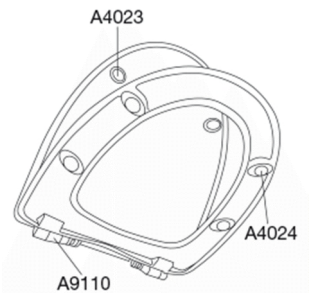

PRESSALIT®

Pressalit Sign 554 Toiletsæde inkl. fast beslag i rustfrit stål.

Varenummer

554011-BD1999
VVS: 614983011
NRF: 6190305
EAN: 5708590366982

Pressalit Sign - når velvære, funktionalitet og individualitet går op i en højere enhed. Toiletsædets bløde afrundede kanter og lågets buede flade gør Pressalit Sign til en fryd for øjet.

Farve

Hvid polygiene

Beskrivelse

PRESSALIT toiletsæde med låg, model "Sign", art. nr. 554 af gennemfarvet hærdeplast inkl. BD1 fast beslag i rustfrit stål

- centerafstand: 155 mm
- belastning - ringsæde 240 kg
- 10 års garanti