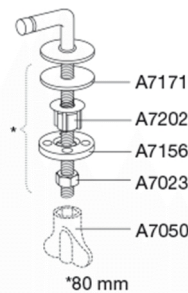

PRESSALIT®

Pressalit Sign 554 Toiletsæde inkl. fast beslag i rustfrit stål.

Varenummer

554011-BD1999
VVS: 614983011
NRF: 6190305
EAN: 5708590366982

Pressalit Sign - når velvære, funktionalitet og individualitet går op i en højere enhed. Toiletsædets bløde afrundede kanter og lågets buede flade gør Pressalit Sign til en fryd for øjet.

Farve

Hvid polygiene

Beskrivelse

PRESSALIT toiletsæde med låg, model "Sign", art. nr. 554 af gennemfarvet hærdeplast inkl. BD1 fast beslag i rustfrit stål

- centerafstand: 155 mm
- belastning - ringsæde 240 kg
- 10 års garanti