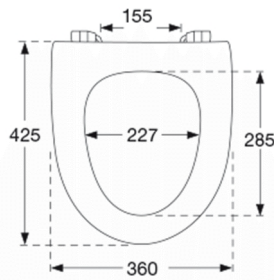

Farve

Hvid polygiene

Beskrivelse

PRESSALIT toiletsæde med låg, model "Sign", art. nr. 554 af gennemfarvet hærdeplast inkl. BD1 fast beslag i rustfrit stål

- centerafstand: 155 mm
- belastning - ringsæde 240 kg
- 10 års garanti