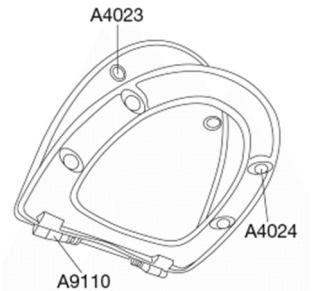

# PRESSALIT®

**Pressalit Sign uden låg 553**  
**Toiletsæde uden låg inkl. fast beslag i rustfrit stål**

**Varenummer**

553011-BD1999  
VVS: 614982011  
NRF: 6190304  
EAN: 5708590366975

Pressalit Sign - uden låg. Toiletsædet får velvære, funktionalitet og individualitet til at gå op i en højere enhed. Toiletsædets bløde afrundede kanter og lågets buede flade gør Pressalit Sign til en fryd for øjet.

**Farve**

Hvid polygiene

**Beskrivelse**

PRESSALIT toiletsæde uden låg, model "Sign", art. nr. 553 af gennemfarvet hærdeplast inkl. BD1 fast beslag i rustfrit stål

- centerafstand: 155 mm
- belastning - ringsæde 240 kg
- 10 års garanti

1,513 kg

**Mål pr. kolli**

469x401x348 mm

**Vægt pr. kolli**

7,565 kg

**Antal pr. kolli**

5

**Kolli pr. palle**