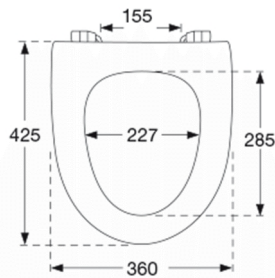

**Farve**

Hvid polygiene

**Beskrivelse**

PRESSALIT toiletsæde uden låg, model "Sign", art. nr. 553 af gennemfarvet hærdeplast inkl. BD1 fast beslag i rustfrit stål

- centerafstand: 155 mm
- belastning - ringsæde 240 kg
- 10 års garanti

1,513 kg

**Mål pr. kolli**

469x401x348 mm

**Vægt pr. kolli**

7,565 kg

**Antal pr. kolli**

5

**Kolli pr. palle**