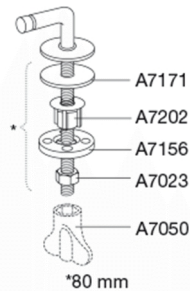

# PRESSALIT®

**Pressalit Sign uden låg 553**  
**Toiletsæde uden låg inkl. fast beslag i rustfrit stål**

**Varenummer**

553011-BD1999  
VVS: 614982011  
NRF: 6190304  
EAN: 5708590366975

Pressalit Sign - uden låg. Toiletsædet får velvære, funktionalitet og individualitet til at gå op i en højere enhed. Toiletsædets bløde afrundede kanter og lågets buede flade gør Pressalit Sign til en fryd for øjet.

**Farve**

Hvid polygiene

**Beskrivelse**

PRESSALIT toiletsæde uden låg, model "Sign", art. nr. 553 af gennemfarvet hærdeplast inkl. BD1 fast beslag i rustfrit stål

- centerafstand: 155 mm
- belastning - ringsæde 240 kg
- 10 års garanti