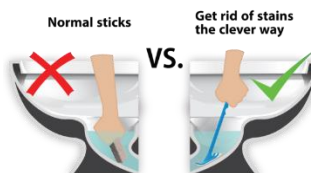

Model: WC Stain Remover

Type: Kalkfjerner med udskiftelige pads

sanimaid[®]
– The hygienic choice

Derfor er Sanimaid det fornuftige valg

- ✓ Nem og hygiejnisk uden at komme i direkte kontakt med hverken vand eller kumme
- ✓ Fleksible udskiftelige pads som kommer overalt – også rundt om kanterne
- ✓ Antibakterielt håndtag – undgå smitterisiko

En helt ny innovativ og smart måde at fjerne kalk på

Beskrivelse:

Sanimaid **WC Stain Remover** er udviklet til fjerne kalk i toiletkummen, men også i brusenichen og andre steder hvor der sidder kalkpletter, som kan være svære at fjerne med normale midler. WC Stain Remover er patentanmeldt og har 3 store fordele frem for skuresten som typisk anvendes til denne opgave. Ingen direkte kontakt med hverken vand eller toiletkummen. Rengør overalt med de fleksible pads, hvilket en stor firkantet skuresten har svært ved. Antibakterielt håndtag, så man undgår smitterisiko. De løse rengøringspads er specialudviklet som 3-lags. Den øverste har en slibende overflade. Den mellemste er et skumlag der gør rengøringen nem og effektivt. Det bagerste lag er Velcro, så man nemt og enkelt kan udskifte pads. Rengøringspads kan genanvendes indtil slibeeffekten er væk.

Egenskaber:

- Smart og hygiejnisk måde at fjerne kalkpletter på
- Antibakterielt håndtag – undgå smitterisiko
- 360° effektiv rengøring i hele toiletkummen - også under kanten
- Løse rengøringspads kan tilkøbes – håndtag m/ velcro genbruges
- Mere info, billeder og videoer: www.sanimaid.com

OBS

Brug kun pads våde. Slib indtil kalkpletterne er fjernet fra overfladen. Test først på et område for at undgå eventuel skade på overfladen.

Specifikationer:

Farver	Blå
Type	Håndtag med Velcro + løse udskiftelige rengøringspads
Størrelse	295 x 35 x 50mm (LxBxD)
Antibakteriel	Microban [®] sølv ioner build-in teknologi i håndtaget – 99% bakteriefri - undgå smitterisiko