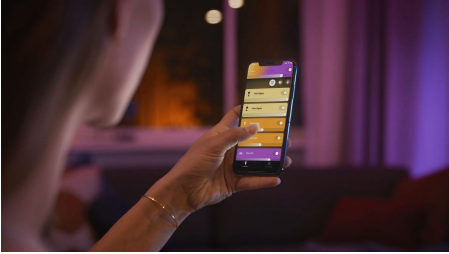

Styr med app eller stemme*

Philips Hue arbejder sammen med Alice, Siri og Google Assistant. Med enkle stemmekommandoer kan du skrue op og ned for lysstyrken eller ændre lysets farve, uanset om du vil styre en enkelt lampe eller al belysning i dit hjem. Stemmestyring kræver en Philips Hue Bridge og en kompatibel partnerenhed.

Kræver en LightStrip Plus

Dette produkt kan kun anvendes til at forlænge en Philips Hue LightStrip Plus og skal sluttes til Philips Hue Bridge.

Kan forlænges op til 10 meter

Forlæng din Philips Hue LightStrip Plus med op til 10 meter ved at tilføje 1 meter forlængelser, så de dækker større flader og øger anvendelsesmulighederne. Alt fra klar cove-belysning til navigationslys i gangen eller på trapper er muligt. Philips Hue LightStrip Plus giver dig fuld farvekonsistens fra første til sidste forlængelse.

Betjen op til 10 lyskilder med Bluetooth appen

Med Hue Bluetooth appen kan du betjene dine intelligente Hue lyskilder i ét enkelt rum i dit hjem. Tilføj op til 10 intelligente lyskilder, og betjen dem alle med et enkelt tryk på din smartphone.

Skab en personlig oplevelse med intelligent farvestrålende lys

Farvelæg dit hjem med over 16 millioner farver, der omgående skaber den rette stemning til enhver lejlighed. Ved at trykke på en knap kan du skabe en festlig stemning til en fest, gøre din dagligstue til en biograf, forbedre din indretning af hjemmet med forskellige farvenuancer og meget mere.