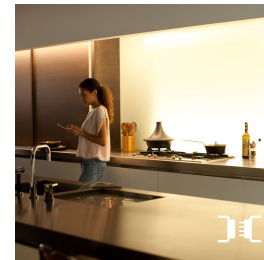

Kan forlænges op til 10 meter

Forlæng din Philips Hue LightStrip Plus med op til 10 meter ved at tilføje 1 meter forlængelser, så de dækker større flader og øger anvendelsesmulighederne. Alt fra klar cove-belysning til navigationslys i gangen eller på trapper er muligt. Philips Hue LightStrip Plus giver dig fuld farvekonsistens fra første til sidste forlængelse.