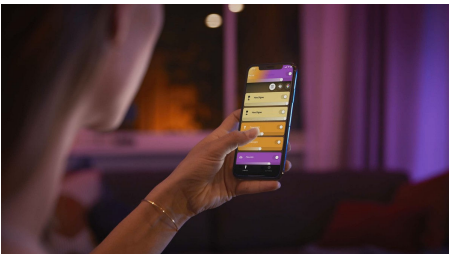

Enkel intelligent belysning

Skab den rette stemning i alle rummene i dit hjem nemt og hurtigt med den utraditionelle og kompakte Philips Hue Bloom. Du skal blot sætte Bloom i stikkontakten og bruge den som en selvstændig og farverig lampe eller tilføje den til dit eksisterende Hue system som accentbelysning. Tilføj en Hue Bridge for at få adgang til alle funktioner.

Ubegrænsede muligheder

- Plug-and-play-effektbelysning

Enkel intelligent belysning

- Betjen op til 10 lyskilder med Bluetooth appen
- Styr lyskilderne med stemmen*
- Skab en personlig oplevelse med intelligent farvestrålende lys
- Skab den rette stemning med varmt til køligt hvidt lys
- Få perfekte belysningsløsninger til dine daglige aktiviteter
- Få adgang til alle funktionerne til intelligent belysning med Hue Bridge

Vigtigste nyheder

Plug-and-play-effektbelysning

Philips Hue Bloom er en lille og fleksibel intelligent lampe, som kan lyse i millionvis af forskellige farver. Blooms enkle plug-and-play-design giver dig mulighed for at placere lampen lige der, hvor du ønsker det: Placer den på et bord, hvorfra den kan oplyse væggene i smukt lys, sæt den på dit natbord som diskret nattebelysning, eller placer den i nærheden af dit TV, hvor den kan forbedre din underholdning med lys.

Betjen op til 10 lyskilder med Bluetooth appen

Med Hue Bluetooth appen kan du betjene dine intelligente Hue lyskilder i ét enkelt rum i dit hjem. Tilføj op til 10 intelligente lyskilder, og betjen dem alle med et enkelt tryk på din smartphone.