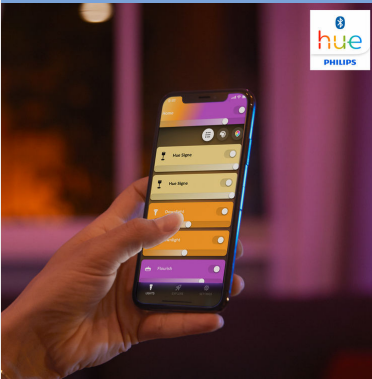

PHILIPS

Bloom bordlampe

Hue White and color
ambiance

Integreret LED

Straksbetjening via Bluetooth

Styr med app eller stemme*

Tilføj Hue Bridge for at få mere

8718699770983

Enkel intelligent belysning

Skab den rette stemning i alle rummene i dit hjem nemt og hurtigt med den utraditionelle og kompakte Philips Hue Bloom. Du skal blot sætte Bloom i stikkontakten og bruge den som en selvstændig og farverig lampe eller tilføje den til dit eksisterende Hue system som accentbelysning. Tilføj en Hue Bridge for at få adgang til alle funktioner.

Ubegrænsede muligheder

- Plug-and-play-effektbelysning

Enkel intelligent belysning

- Betjen op til 10 lyskilder med Bluetooth appen
- Styr lyskilderne med stemmen*
- Skab en personlig oplevelse med intelligent farvestrålende lys
- Skab den rette stemning med varmt til køligt hvidt lys
- Få perfekte belysningsløsninger til dine daglige aktiviteter
- Få adgang til alle funktionerne til intelligent belysning med Hue Bridge

Vigtigste nyheder

Plug-and-play-effektbelysning

Philips Hue Bloom er en lille og fleksibel intelligent lampe, som kan lyse i millionvis af forskellige farver. Blooms enkle plug-and-play-design giver dig mulighed for at placere lampen lige der, hvor du ønsker det: Placer den på et bord, hvorfra den kan oplyse væggene i smukt lys, sæt den på dit natbord som diskret nattebelysning, eller placer den i nærheden af dit TV, hvor den kan forbedre din underholdning med lys.