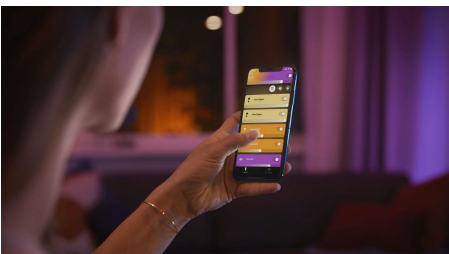

Betjen op til 10 lyskilder med Bluetooth appen

Med Hue Bluetooth appen kan du betjene dine intelligente Hue lyskilder i ét enkelt rum i dit hjem. Tilføj op til 10 intelligente lyskilder, og betjen dem alle med et enkelt tryk på din smartphone.