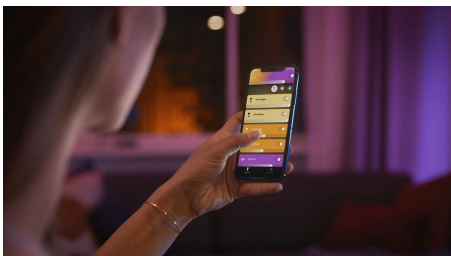

Betjen op til 10 lyskilder med Bluetooth appen

Med Hue Bluetooth appen kan du betjene dine intelligente Hue lyskilder i ét enkelt rum i dit hjem. Tilføj op til 10 intelligente lyskilder, og betjen dem alle med et enkelt tryk på din smartphone.