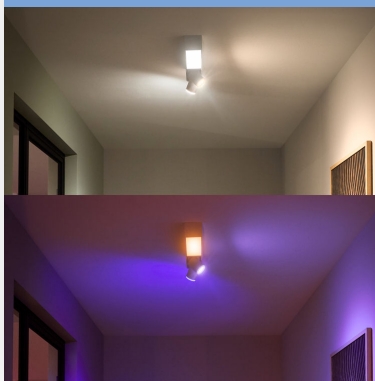

PHILIPS

Centris loftslampe med 2 spots

Hue White and color
ambiance

Integreret LED

Bluetooth-betjening via app

Styr med app eller stemme*

Tilføj Hue Bridge for at få mere

50610/31/P7