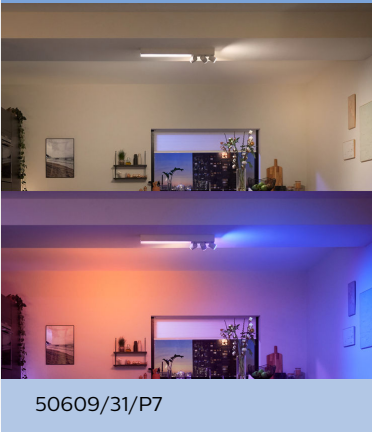

PHILIPS

Centris-loftslampe med 3 spots

Hue White and color
ambiance

Integreret LED

Bluetooth-betjening via app

Styr med app eller stemme*

Tilføj Hue Bridge for at få mere

50609/31/P7