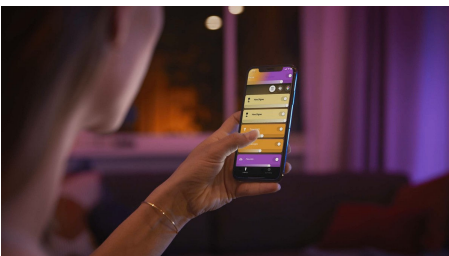

Ubegrænsede muligheder

- Bland funktionelt lys og stemningslys i én lampe

Enkel intelligent belysning

- Betjen op til 10 lyskilder med Bluetooth appen
- Styr lyskilderne med stemmen*
- Skab en personlig oplevelse med intelligent farvestrålende lys
- Skab den rette stemning med varmt til køligt hvidt lys
- Få perfekte belysningsløsninger til dine daglige aktiviteter
- Få adgang til alle funktionerne til intelligent belysning med Hue Bridge

Vigtigste nyheder

Bland funktionelt lys og stemningslys i én lampe

Philips Hue Centris blander funktion med æstetik i en loftslampe, der kombinerer en almindelige lampe med spots, som kan vinkles individuelt for at fremhæve forskellige dele af rummet. Indstil Centris til en af de 16 millioner farver du kan vælge i mellem eller vælg mellem nuancer af varmt til køligt hvidt lys. Du kan også indstille hvert enkelt lys i lampen til dets egen individuelle nuance for et mere livligt look.

Betjen op til 10 lyskilder med Bluetooth appen

Med Hue Bluetooth appen kan du betjene dine intelligente Hue lyskilder i ét enkelt rum i dit hjem. Tilføj op til 10 intelligente lyskilder, og betjen dem alle med et enkelt tryk på din smartphone.