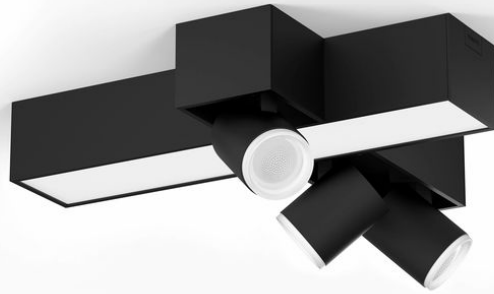

PHILIPS

Centris-loftslampe med 3 spots

Hue White and color
ambiance

Integreret LED

Bluetooth-betjening via app

Styr med app eller stemme*

Tilføj Hue Bridge for at få mere

50608/30/P7

Enkel intelligent belysning

Få både funktionel og stemningsbelysning i en og samme lampe. Den sorte Centris har en fast loftlampe og tre spots, der kan vinkles individuelt. Indstil hver af lyskilderne i lampen til en af millioner af farver, og opnå et helt unikt udtryk.

Vigtigste nyheder

Bland funktionelt lys og stemningslys i én lampe

Philips Hue Centris blander funktion med æstetik i en loftslampe, der kombinerer en almindelige lampe med spots, som kan vinkles individuelt for at fremhæve forskellige dele af rummet. Indstil Centris til en af de 16 millioner farver du kan vælge i mellem eller vælg mellem nuancer af varmt til køligt hvidt lys. Du kan også indstille hvert enkelt lys i lampen til dets egen individuelle nuance for et mere livligt look.