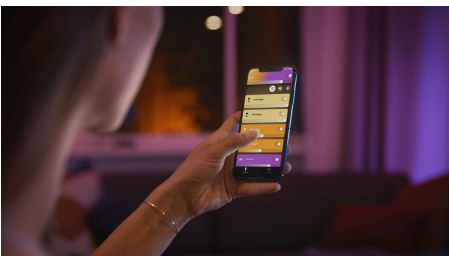

Betjen op til 10 lyskilder med Bluetooth appen

Med Hue Bluetooth appen kan du betjene dine intelligente Hue lyskilder i ét enkelt rum i dit hjem. Tilføj op til 10 intelligente lyskilder, og betjen dem alle med et enkelt tryk på din smartphone.