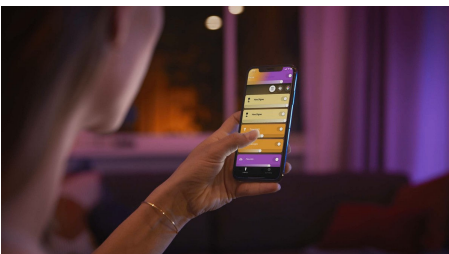

Ubegrænsede muligheder

- Bland funktionelt lys og stemningslys i én lampe

Enkel intelligent belysning

- Betjen op til 10 lyskilder med Bluetooth appen
- Styr lyskilderne med stemmen*
- Skab en personlig oplevelse med intelligent farvestrålende lys
- Skab den rette stemning med varmt til køligt hvidt lys
- Få perfekte belysningsløsninger til dine daglige aktiviteter
- Få adgang til alle funktionerne til intelligent belysning med Hue Bridge

Vigtigste nyheder

Bland funktionelt lys og stemningslys i én lampe

Philips Hue Centris blander funktion med æstetik i en loftslampe, der kombinerer en almindelige lampe med spots, som kan vinkles individuelt for at fremhæve forskellige dele af rummet. Indstil Centris til en af de 16 millioner farver du kan vælge i mellem eller vælg mellem nuancer af varmt til køligt hvidt lys. Du kan også indstille hvert enkelt lys i lampen til dets egen individuelle nuance for et mere livligt look.

Betjen op til 10 lyskilder med Bluetooth appen

Med Hue Bluetooth appen kan du betjene dine intelligente Hue lyskilder i ét enkelt rum i dit hjem. Tilføj op til 10 intelligente lyskilder, og betjen dem alle med et enkelt tryk på din smartphone.