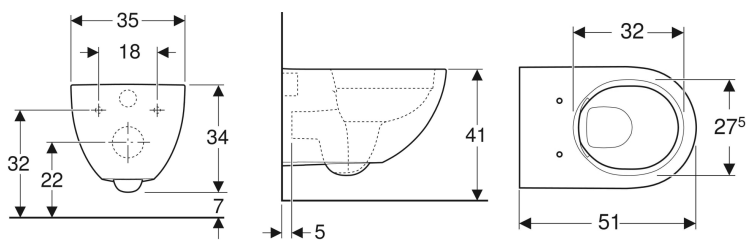

Geberit Acanto væghængt toilet, skjult montering, Rimfree

Eksempelbillede

Anvendelser

- Til indbygningscisterner
- Til indbygget betjening

Egenskaber

- Væghængt
- Rimfree
- Enkel fastgørelse takket være Geberit fastgørelse til væg type EFF2 til toilet

- Skjult montering

Tekniske data

Materiale | Porcelæn

Leverancens indhold

- Monteringsbeslag

Skal bestilles ekstra

- Toiletsæde

Varenr.	VVSnr.	Farve/overflade	B	H	T
500.600.01.8	612976130	Hvid / KeraTect	35 cm	34 cm	51 cm
500.600.01.2	612976100	Hvid	35 cm	34 cm	51 cm