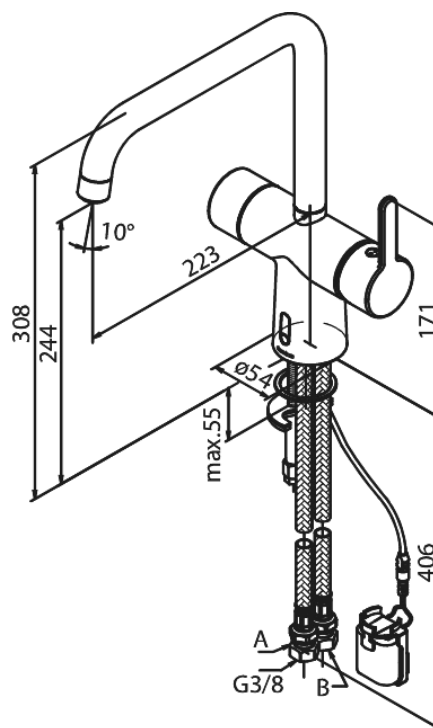

FM Mattsson Mora Group Danmark
Østbirkvej 2, DK-5240 Odense NØ

Tlf.: 88 33 00 34 danmark@fmm-mora.com

Mere information på DK-56416218

damixa