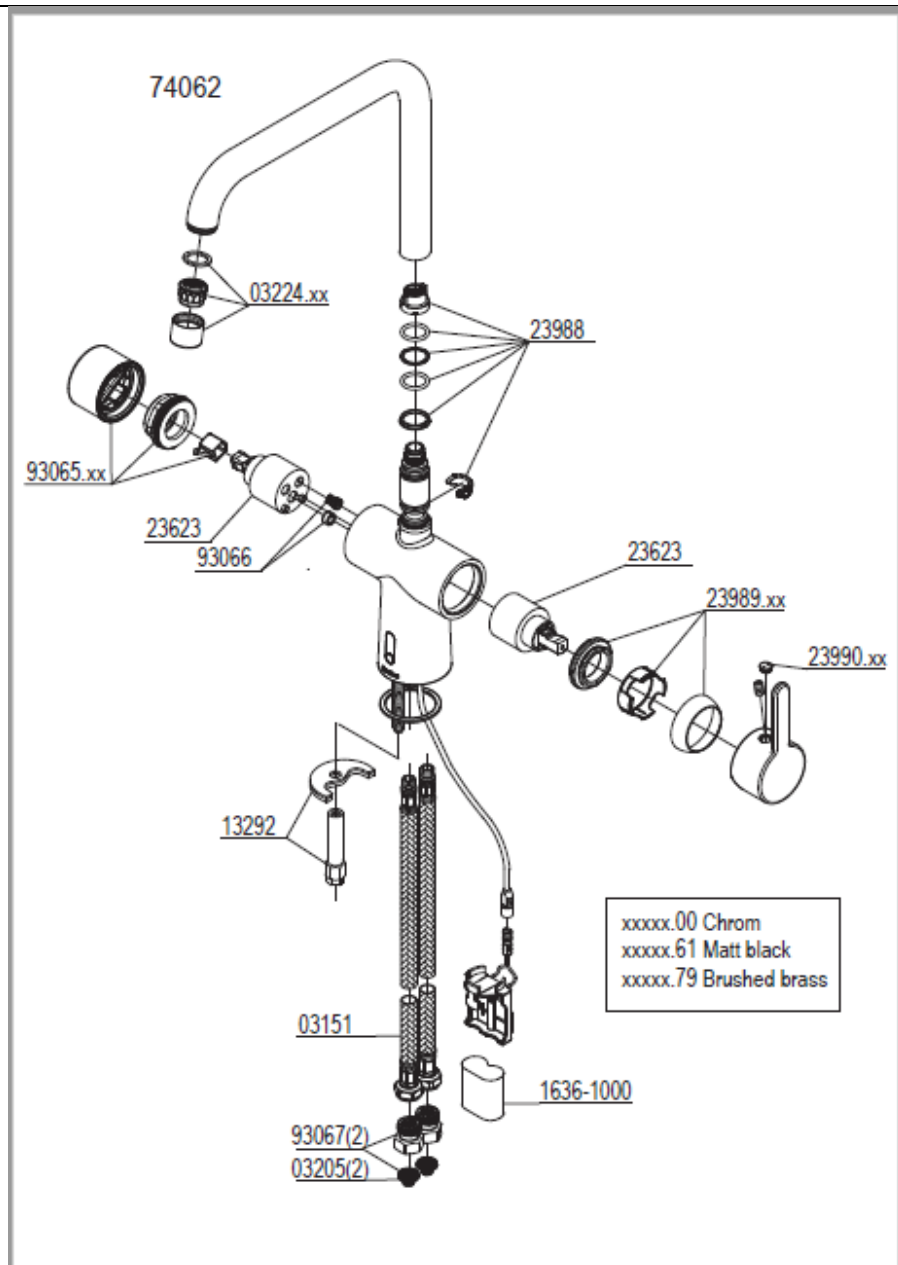

Rengjøringsveiledning:

Moderne sanitærprodukter – kjøkkenkraner og dusjkraner – består i dag av forskjellige materialer, for design og funksjonsmessig å tilpasse seg markedets behov. For å unngå skader og reklamasjoner skal man både ved bruk av produktene og ved rengjøring av produktene ta visse forholdsregler.

Rengjøringsmidler til kraner/armatur.

Rengjøringsmidler er nødvendig for å fjerne kalkavleiringer. Ved rengjøring av kraner skal det dog tas visse hensyn:

- Det må under ingen omstendigheter benyttes rengjøringsmidler som inneholder saltsyre, maursyre eller eddiksyre, da disse kan forvolde skade på produktets overflate.
- Det må ikke anvendes fosforsyreholdige midler med klor eller blekemiddel.
- Blanding av forskjellige rengjøringsmidler frarådes generelt.
- Andvendelse av aggresivt virkende rengjøringsmidler og redskaper som skuremiddel og skuresvamp er utelukket.

Viktig:

Også kroppspilemidler som flytende såpe, shampo mv, kan forårsake skader. Dette skylles av med vann.

Ved anvendelse av rengjøringsmidler på skadede overflater vil skadene forverres. Skader som oppstår ved uhensiktsmessig behandling dekkes ikke av garanti.