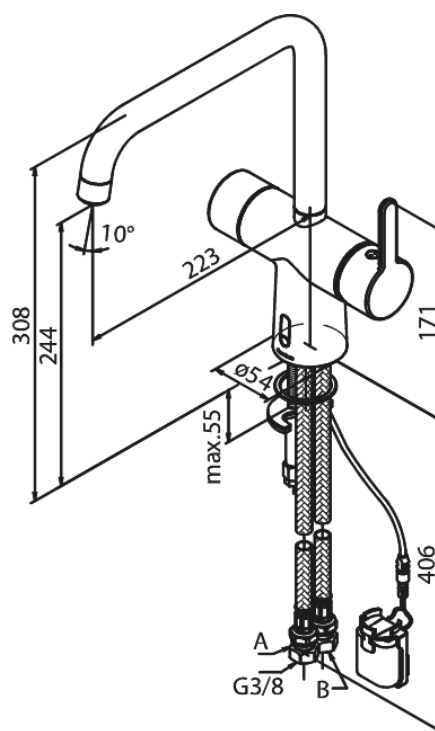

FM Mattsson Mora Group AB
Box 480, SE-792 27 Mora

Tel.: 0250-596000 kundservice@fmm-mora.com

För mer information besök <https://damixa.se>

damixa