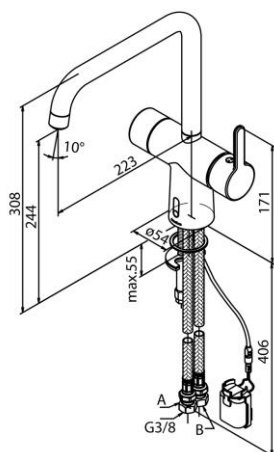

Artikkelnummer: 7406261

**Silhouet touchless
kjøkkenkran, sort matt**

Produktene er CE og VA godkjent iht. gjeldende forskrifter og sikkerhetskrav som gjelder i EØS