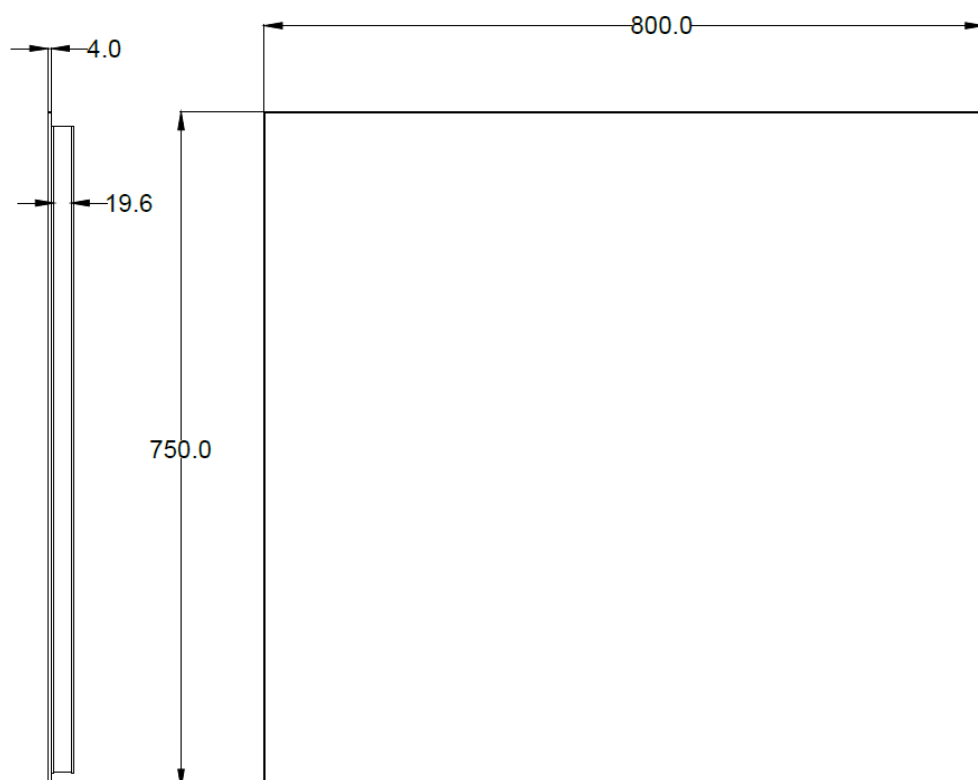

Vejle 800x750

3443457673

SPECIFIKATIONER

Strømforsyning	230V/50Hz
Lyskilde	LED
Wattage	18,6W
Kelvin	3000K
Ra-Værdi	>90
IP-klasse	IP44

EMBALLAGE

Yderkasse størrelse	85,5x7x81cm
Yderkasse vægt	G.W.: 10,04 KGS / N.W.: 8,5 KGS