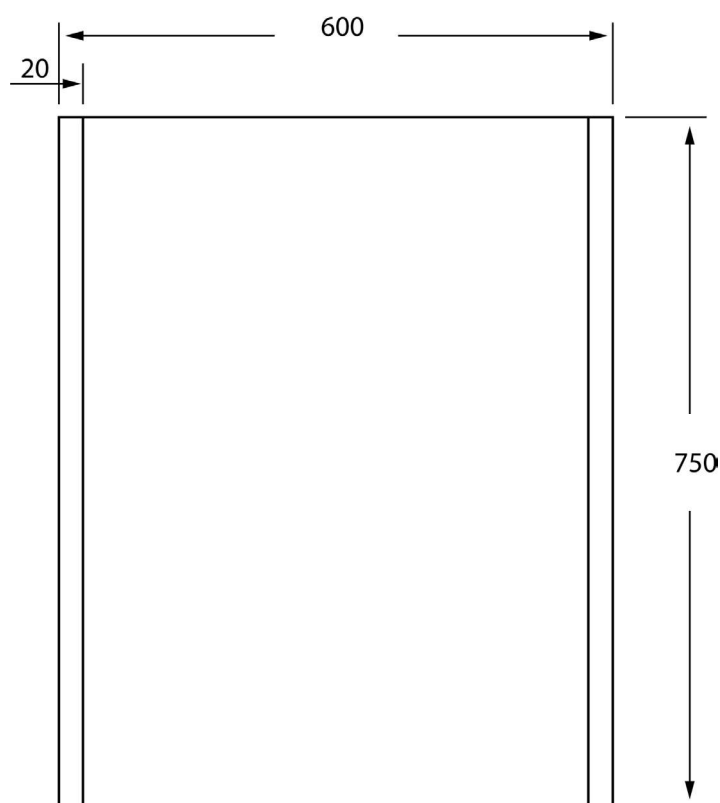

Lago 600x750

3443458119

Specifikationer

Strømforsyning	230V/50Hz
Lyskilde	LED
Wattage	15W
Kelvin	3000K
Ra-værdi	>95
IP-klasse	IP44

Pakning

Boks Størrelse	68x6x83cm
Boks Vægt	G.W.: 8,2 KGS / N.W.: 6,5 KGS

LOEVSCHALL
THE GOOD LIGHT