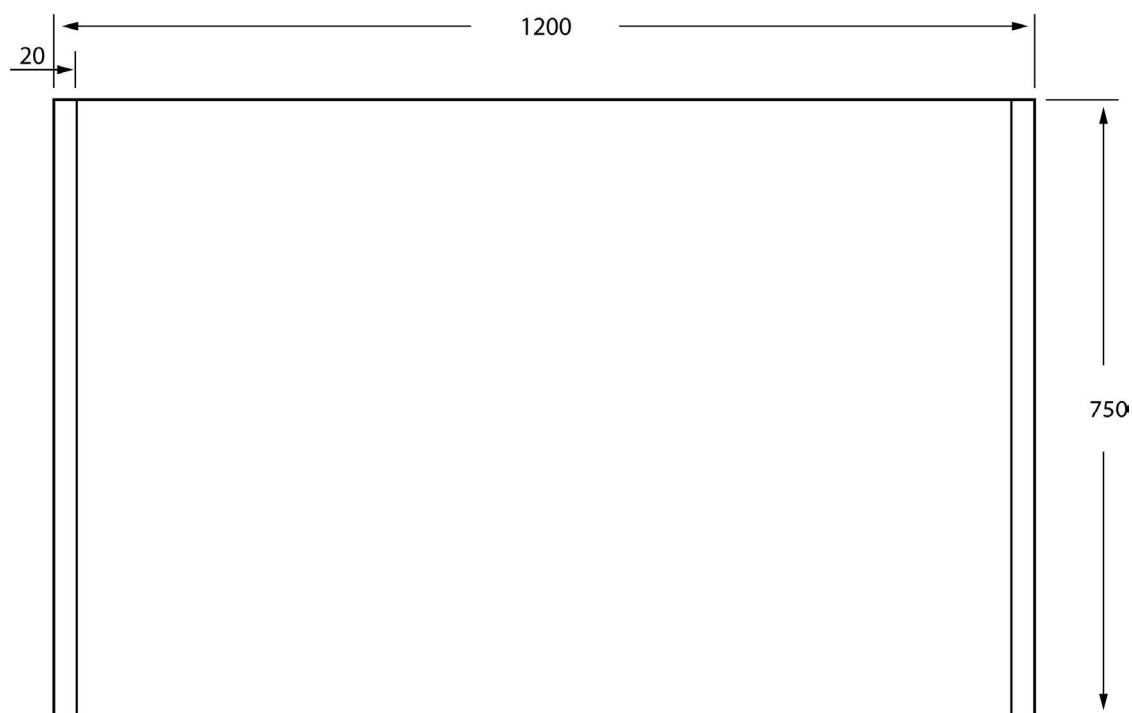

Lago 1200x750

3443458135

Specifikationer

Strømforsyning	230V/50Hz
Lyskilde	LED
Wattage	15W
Kelvin	3000K
RA-Værdi	>95
IP-Klasse	IP44

Pakning

Boks Størrelse	128x6x83cm
Boks Vægt	G.W.: 14 KGS / N.W.: 12 KGS

LOEVSCHALL
THE GOOD LIGHT