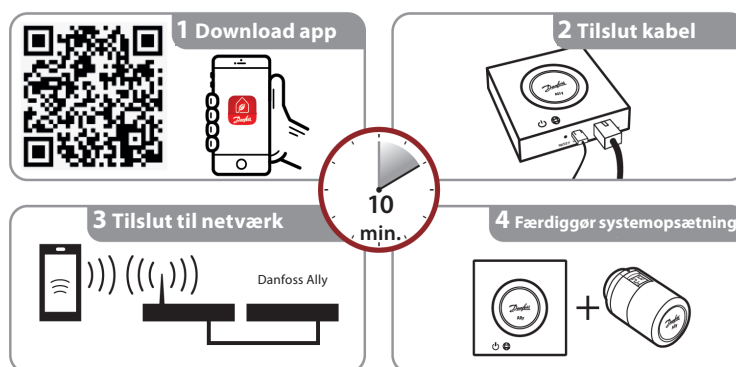

Strømforsyningen og LAN-kablet til internettilslutning medfølger.

- Styrer den daglige varmeplan for alle rum og sørger for, at der kan foretages hurtige og nemme justeringer.

- Pre-heat-funktionen (adaptive learning, dvs tidlig opvarmning) bruges til at sikre, at du har den rette temperatur, når du ønsker det. Når Pre-heat-funktionen er tændt (On) betyder det, at der rampes op til den næste planlagte Hjemme-tilstand.

- Danfoss Ally™ Gateway-softwaren opdateres automatisk fra internettet.

Antallet af hver type enhed for et system må ikke overstige:

Danfoss Ally™ Gateway	1 enhed
Danfoss Ally™ radiatortermostat	32 enheder
Danfoss Icon™ Master Controller	3 enheder
Danfoss Zigbee Repeater	>10 enheder

Bestilling

Produkt	Installationsvejledning – sprog	VVS-nr.	Best. nr.
Danfoss Ally™ Gateway	EN, DE, DA, FR, IT, PL, CS	46 0970.960	014G2400

Nem installation

Tekniske specifikationer

Danfoss Ally™ Gateway	
Enhedens funktion	Smart Home Gateway
Anbefalet brug	Bolig indendørs (forureningsgrad 2)
Anvendelse	Radiatorer, vandbaseret gulvvarme
LED-indikatorer (grøn)	Strøm/status, netværksforbindelse
Knap	Tryk på Reset-knappen i fem sekunder for at udføre en fabriksnulstilling
Strømforsyning	5 VDC
Adapter	110 V ~ 240 VAC, 5 V / 1 ADC
Energiforbrug / Stå ved	< 5 W / < 2 W
Kabelbaseret kommunikation	10/100M Ethernet-port (RJ45, LAN)
Trådløs kommunikation	Zigbee / IEEE 802.15.4
Sendefrekvens/strøm	2,4 GHz / < 20 dBm (79 mW)
Transmission rækkevidde i bygninger	op til 30 m
Firmware-opdatering	Understøtter trådløse opdateringer
Driftstemperatur	-10 °C til 55 °C
Opbevaringstemperatur	-20 °C til 60 °C
Størrelse	95 mm x 95 mm x 23 mm
IP-klasse	20
Integrationer	Amazon Alexa, Google Assistant, Partner API
Godkendelser, markeringer mv.	  