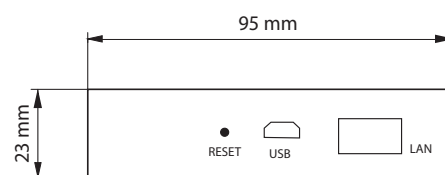

Tekniske specifikationer

Danfoss Ally™ Gateway	
Enhedens funktion	Smart Home Gateway
Anbefalet brug	Bolig indendørs (forureningsgrad 2)
Anvendelse	Radiatorer, vandbaseret gulvvarme
LED-indikatorer (grøn)	Strøm/status, netværksforbindelse
Knap	Tryk på Reset-knappen i fem sekunder for at udføre en fabriksnulstilling
Strømforsyning	5 VDC
Adapter	110 V ~ 240 VAC, 5 V / 1 ADC
Energiforbrug / Stå ved	< 5 W / < 2 W
Kabelbaseret kommunikation	10/100M Ethernet-port (RJ45, LAN)
Trådløs kommunikation	Zigbee / IEEE 802.15.4
Sendefrekvens/strøm	2,4 GHz / < 20 dBm (79 mW)
Transmission rækkevidde i bygninger	op til 30 m
Firmware-opdatering	Understøtter trådløse opdateringer
Driftstemperatur	-10 °C til 55 °C
Opbevaringstemperatur	-20 °C til 60 °C
Størrelse	95 mm x 95 mm x 23 mm
IP-klasse	20
Integrationer	Amazon Alexa, Google Assistant, Partner API
Godkendelser, markeringer mv.	

Mål

Danfoss A/S

Heating Segment, Salg Danmark • danfoss.dk • +45 6991 8080 • E-Mail: kundeservice.dk@danfoss.com

Danfoss påtager sig intet ansvar for mulige fejl i kataloger, brochurer og andet trykt materiale. Danfoss forbeholder sig ret til uden forudgående varsel at foretage ændringer i sine produkter, herunder i produkter, som allerede er i ordre, såfremt dette kan ske uden at ændre allerede aftalte specifikationer. Alle varemærker i dette materiale tilhører de respektive virksomheder. Danfoss og alle Danfoss logoer er varemærker tilhørende Danfoss A/S. Alle rettigheder forbeholdes.