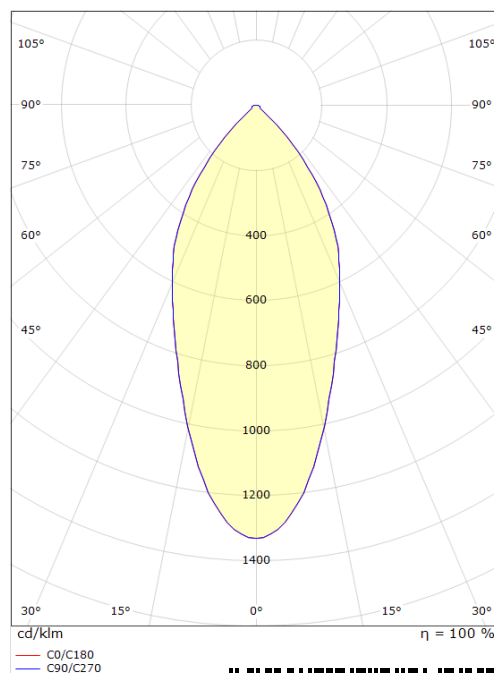

Forpakning

Forpakningsstørrelse: 115 x 100 x 95