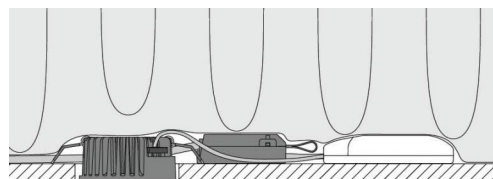

Beskyttelse

Isolationsklasse: Klasse II SELV
IP-klasse: IP54
Ta nominel: Ta=25°C