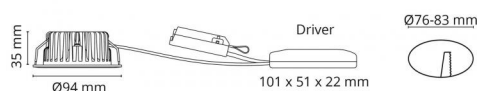

### Lysteknik

Lyskilde: LED (ikke udskiftelig)  
 Socket: CoB Holder  
 Wattage: 7W  
 System wattage: 8.5W  
 Luminous flux: 630lm  
 Effekt: 75 lm/W  
 Spænding: 230V  
 Farvetemperatur: 3000K  
 Farvegengivelse (CRI): Ra 98  
 MacAdams faktor: SDCM: 2  
 Levetid: L90/B10>50.000  
 Lysteknik: Direkte  
 Optik: Glas klar  
 Lysspredning: 42°

### Dimension (mm)

Højde (H): 37  
 Diameter (D): 94  
 Cut-out: 76  
 Lofthøjde: 35  
 Afstand til brandbart materiale: 0mm  
 Vægt (brutto/netto): 0.48 / 0.4

### Forpakning

Forpakningsstørrelse: 115 x 100 x 95

7 0 2 1 9 8 9 0 4 3 0 1 0