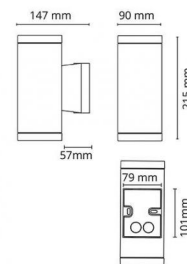

Echo Sort 360lm 2700K Ra>80 Bagkantsdæmp

EAN: 7021986146837
 SG code: 614683

Lysteknik

Lyskilde: LED (udskiftelig)
 Socket: GU10
 Wattage: 2x4,5W
 System wattage: 9W
 Luminous flux: 360lm
 Effekt: 40 lm/W
 Spænding: 230V
 Farvetemperatur: 2700K
 Farvegengivelse (CRI): Ra>80
 MacAdams faktor: SDCM: 4
 Levetid: L70/B50>40.000
 Lysteknik: Direkte
 Optik: Glas klar
 Lysspredning: 35°/35°

Armaturhus: Aluminium
 Farve: Sort (RAL 9004)
 Optik: Hærdet glas

Montering/Tilslutning

Montering: Påbygget, Outdoor
 Kobling: Klemmerække

Dimension (mm)

Bredde (W): 90
 Højde (H): 215
 Depth (D): 147
 Vægt (brutto/netto): 1.944 / 1.62

Forpakning

Forpakningsstørrelse: 160 x 100 x 230

7 0 2 1 9 8 6 1 4 6 8 3 7