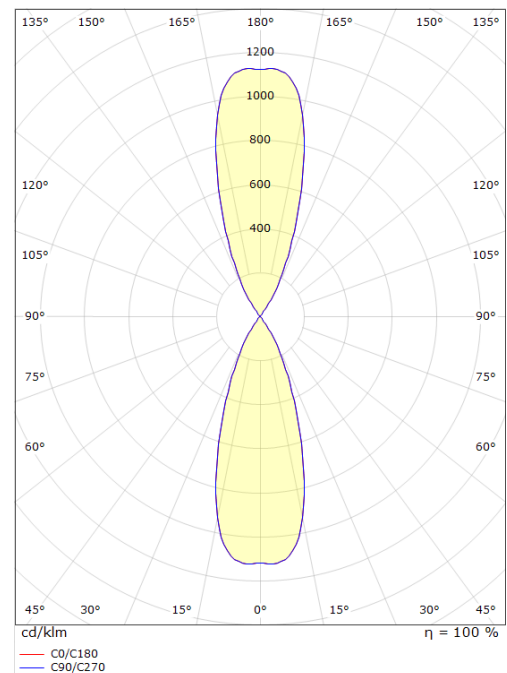

Echo Sort 360lm 2700K Ra>80 Bagkantsdæmp

EAN: 7021986146837
SG code: 614683

Lysteknik

Lyskilde: LED (udskiftelig)
Socket: GU10
Wattage: 2x4,5W
System wattage: 9W
Luminous flux: 360lm
Effekt: 40 lm/W
Spænding: 230V
Farvetemperatur: 2700K
Farvegengivelse (CRI): Ra>80
MacAdams faktor: SDCM: 4
Levetid: L70/B50>40.000
Lysteknik: Direkte
Optik: Glas klar
Lysspredning: 35°/35°

Dimmertype

Type: Bagkantsdæmp

Beskyttelse

Isolationsklasse: Klasse II
IP-klasse: IP54
Vandal class: IK08
Ta nominel: Ta=25°C

Energi og godkendelser

Energiklasse: A
Godkendelse: CE

Materialer og overflader

Armaturhus: Aluminium
Farve: Sort (RAL 9004)
Optik: Hærdet glas

Montering/Tilslutning

Montering: Påbygget, Outdoor
Kobling: Klemmerække

Dimension (mm)

Bredde (W): 90
Højde (H): 215
Depth (D): 147
Vægt (brutto/netto): 1.944 / 1.62

Forpakning

Forpakningsstørrelse: 160 x 100 x 230

7 0 2 1 9 8 6 1 4 6 8 3 7