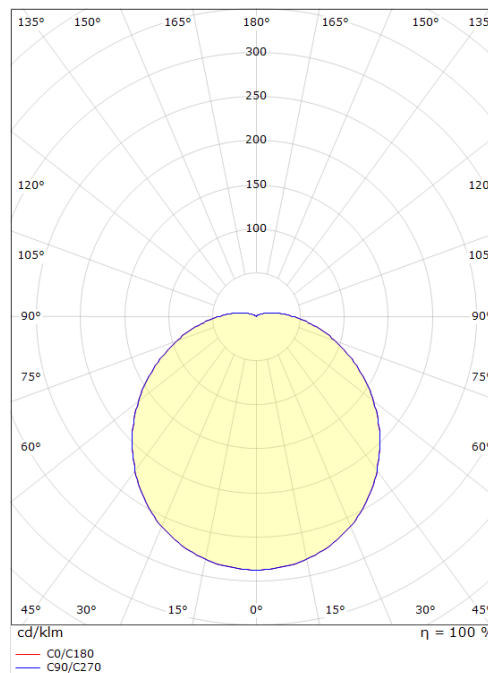

Dimension (mm)

Højde (H):	92
Diameter (D):	300
Vægt (brutto/netto):	1.704 / 1.245

Forpakning

Forpakkingsstørrelse: 305 x 305 x 95

7 0 2 1 9 8 1 8 1 1 9 5 2