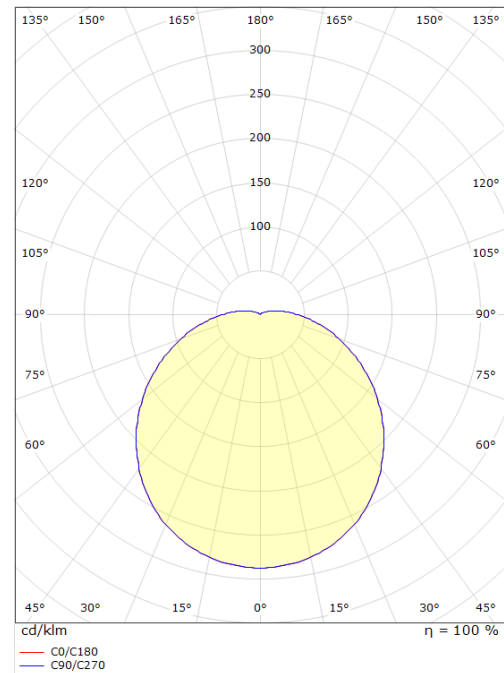

Dimension (mm)

Højde (H): 92
 Diameter (D): 300
 Vægt (brutto/netto): 1.68 / 1.287

Forpakning

Forpakkingsstørrelse: 305 x 305 x 95

7 0 2 1 9 8 1 8 1 1 9 4 5