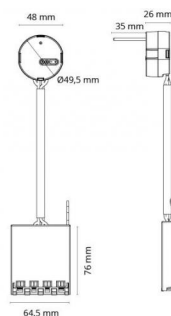

### Montering/Tilslutning

Montering: Indbygget, Indoor

### Dimension (mm)

Højde (H): 26  
Diameter (D): 48  
Vægt (brutto/netto): 0.15 / 0.125

### Forpakning

Forpakningsstørrelse: 900 x 900 x 770

7 0 2 1 9 8 8 2 0 3 3 6 1