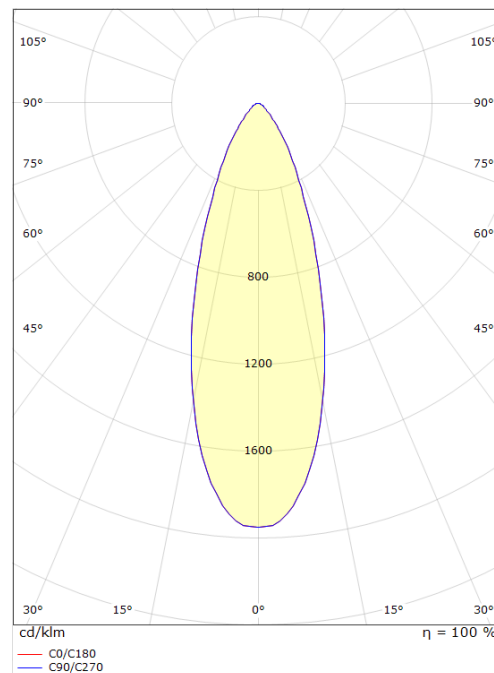

Forpakning

Forpakningsstørrelse: 110 x 110 x 80