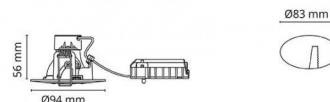

Lysteknik

Lyskilde: LED (udskiftelig)
Socket: GU10
Wattage: 6W
System wattage: 6W
Luminous flux: 350lm
Effekt: 59 lm/W
Spænding: 230V
Farvetemperatur: 2700K
Farvegengivelse (CRI): Ra>90
MacAdams faktor: SDCM: 2
Levetid: L70/B50>50.000
Lysteknik: Direkte
Lysspredning: 36°