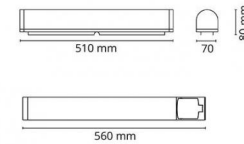

Materialer og overflader

Armaturhus: Aluminium
 Farve: Mat hvid (RAL 9003)
 Optik: Akryl

Montering/Tilslutning

Montering: Påbygget, Indoor
 Kobling: Klemmerække
 Max. luminaires per circuit breaker: B10: 23, B16: 37, C10: 29, C16: 46

Dimension (mm)

Bredde (W): 510
 Højde (H): 70
 Depth (D): 80
 Vægt (brutto/netto): 0.81 / 0.82

Forpakning

Forpkningsstørrelse: 510 x 80 x 90

7 0 2 1 9 8 1 1 1 3 4 5 2