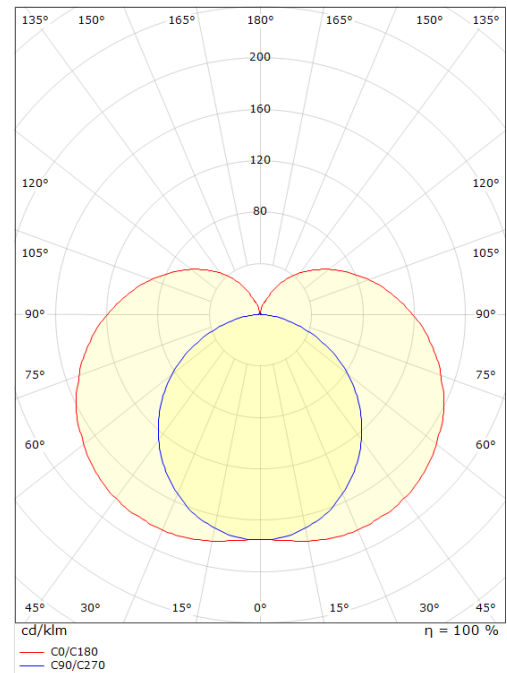

Prelude Hvid 1210lm 3000K Ra>80 Bagkantsdæmp

EAN: **7021981113452**
 SG code: **111345**

Lysteknik

Lyskilde: LED
 Wattage: 15W
 System wattage: 15W
 Luminous flux: 1210lm
 Effekt: 81 lm/W
 Spænding: 230V
 Farvetemperatur: 3000K
 Farvegengivelse (CRI): Ra>80
 MacAdams faktor: SDCM: 3
 Levetid: L70/B10>50.000
 Lysteknik: Direkte
 Optik: Plast opal

Dimension (mm)

Bredde (W): 510
 Højde (H): 70
 Depth (D): 80
 Vægt (brutto/netto): 0.81 / 0.82

Forpakning

Forpkningsstørrelse: 510 x 80 x 90

7 0 2 1 9 8 1 1 1 3 4 5 2