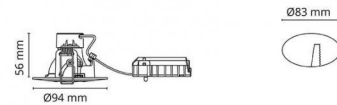

Jupiter TEK IsoSafe Hvid 270lm 2700K Ra>80 Bagkantsdæmp

EAN: 7021989121763
SG code: 912176

Lysteknik

Lyskilde: LED (udskiftelig)
Socket: GU10
Wattage: 3W
System wattage: 3W
Luminous flux: 270lm
Effekt: 90 lm/W
Spænding: 230V
Farvetemperatur: 2700K
Farvegengivelse (CRI): Ra>80
MacAdams faktor: SDCM: 4
Levetid: L70/B50>25.000
Lysteknik: Direkte
Lysspredning: 36°

Montering/Tilslutning

Montering: Indbygget, Indoor
Kobling: Klemmerække

Dimension (mm)

Højde (H): 58
Diameter (D): 94
Cut-out: 83
Lofthykkelse: 56
Afstand til brandbart materiale: 50mm
Vægt (brutto/netto): 0.29 / 0.29

Forpakning

Forpakningsstørrelse: 110 x 110 x 80

7 0 2 1 9 8 9 1 2 1 7 6 3