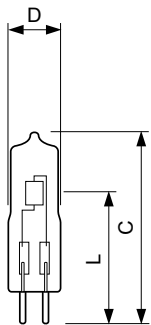

Tæller – antal pakker pr. kasse (udvendig
emballage) 100

Materialenr. (12NC) 925723617101

SAP-nettovægt (stykke) 0,003 kg

Målskitse

EcoHalo Capsule Gy6.35 12v25w CL B3000

Product	D (max)	L	C (max)
Caps 3000h 25W GY6.35 12V CL 1CT/10x10F	12 mm	30 mm	44 mm