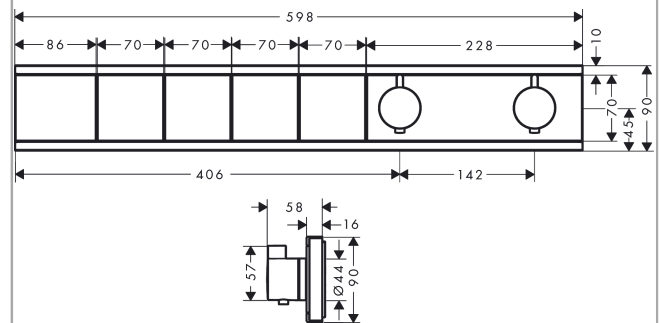

RainSelect

Termostat för inbyggd 4 funktioner

Ytskikt: **Matt vit** Art.nr. : **15382700**

15382700

Produktdetaljer

Produktinformation

- integrerad avstängningsfunktion och möjlighet att minska flödet ca. 50% beroende på vattenmängd och installationssituation
- 4 funktioner
- samtidig användning av flera funktioner
- Select tryckknappskontroll on/off för 4 funktioner
- flödesmängd vid 3 bar: 18,5 l/min
- termostatsats, start/stopp ventil
- säkerhetsspärr vid 40°C
- temperaturbegränsning inställningsbar
- backventil
- ljudklass: I
- flödesklass: B
- termostat levereras med knapparna handdusch, PowderRain, Waterfall, Rain large
- STA 1649

Artikeldetaljer

Pris exkl. moms	23.996,70 SEK
Pris inkl. moms	29.996,00 SEK

Tekniska lösningar

Certificates

Produktbild

Måttskiss