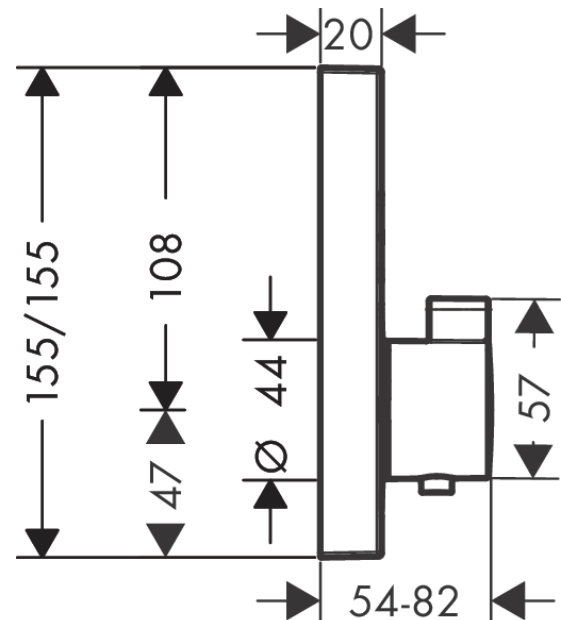

ShowerSelect
Termostat för inbyggnad 2 funktioner
 Ytskikt: krom Art.nr. : 15763000

Produktdetaljer

Produktinformation

- för 2 funktioner
- samtidig användning av flera funktioner
- Select-tryckknapp (på/av) för 2 funktioner
- flödesmängd övre utlopp: 25 l/min
- flödes hastighet lågutlopp: 23 l/min
- termostatsats, start/stopp ventil
- säkerhetsspärr vid 40°C
- temperaturbegränsning inställningsbar
- ljudklass: II
- flödesklass: B, B
- termostat levereras med knapparna handdusch och Rain large
- STA 1401

Artikeldetaljer

RSK-nr.	8310223
Pris exkl. moms	7.272,70 SEK
Pris inkl. moms	9.091,00 SEK

Tekniska lösningar

Designpriser

Certificates

Produktbild

Måttskiss

ShowerSelect
Termostat för inbyggnad 2 funktioner
Ytskikt: krom Art.nr. : 15763000

Genomflödesprogram

- ① Avlopp 1
- ② Avlopp 2