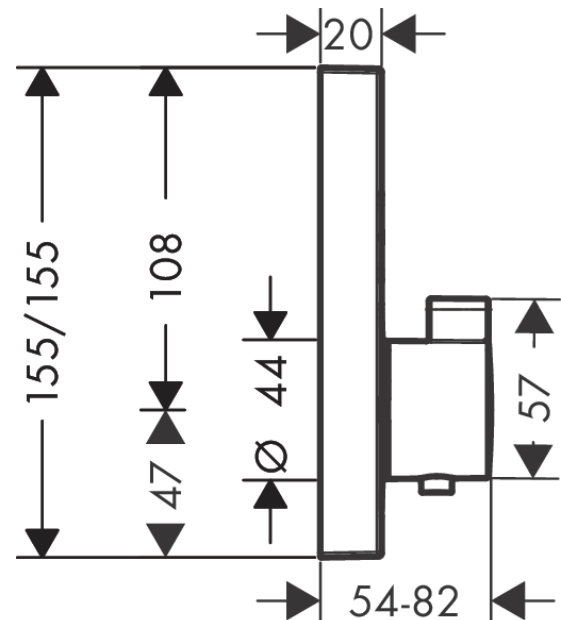

ShowerSelect
Termostat för inbyggnad 2 funktioner
 Ytskikt: **Matt vit** Art.nr. : **15763700**

Produktdetaljer

Produktinformation

- för 2 funktioner
- samtidig användning av flera funktioner
- Select-tryckknapp (på/av) för 2 funktioner
- flödesmängd övre utlopp: 25 l/min
- flödeshastighet lågutlopp: 23 l/min
- termostatsats, start/stopp ventil
- säkerhetspär vid 40°C
- temperaturbegränsning inställningsbar
- ljudklass: II
- flödesklass: B, B
- termostat levereras med knapparna handdusch och Rain large
- STA 1401

Artikeldetaljer

RSK-nr.	8351314
Pris exkl. moms	10.179,50 SEK
Pris inkl. moms	12.724,00 SEK

Tekniska lösningar

Designpriser

Certificates

Produktbild

Måttskiss

ShowerSelect
Termostat för inbyggnad 2 funktioner
Ytskikt: **Matt vit** Art.nr. : **15763700**

Genomflödesprogram

- ① Avlopp 1
- ② Avlopp 2