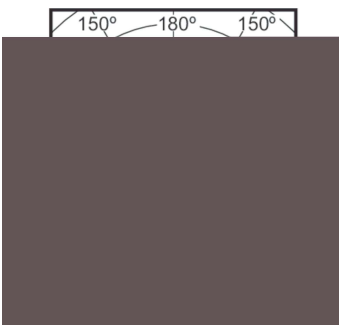

Produkt data

Generelle oplysninger		Farvegengivelsesindeks (nom.)	
Sokkel	E14 [E14]		80
Opfylder kravene i EU RoHS	Ja	LLMF ved den nominelle levetids udløb (nom.)	70 %
Nominel levetid (nom.)	25000 h	Drift og el	
Interval mellem tænd/sluk	50000X	Indgangsfrekvens	50 til 60 Hz
Teknisk type	6-40W	Power (Rated) (Nom)	6 W
Lysteknisk		Lyskildens strømstyrke (nom.)	35 mA
Farvekode	822-827 [justerbar varm hvid]	Wattforbrugsækvivalent	40 W
Lysstrøm (nom.)	470 lm	Opstarttid (nom.)	0,5 s
Farvebetegnelse	Varm hvid (WW)	Opvarmningstid til 60 % lysudbytte (nom.)	0,5 s
Korreleret farvetemperatur (nom.)	- K	Effektfaktor (nom.)	0,7
Lyseffekt (nominel) (nom.)	75 lm/W	Spænding (nom.)	220-240 V
Farveensartethed	<6		

Godkendelse og anvendelsesområde

Energimærket (EEL)	A+
Velegnet til effektbelysning	No
Energiforbrug kWh/1000 t.	6 kWh

Produktdata

Fuldstændig produktkode	871869645350600
Ordreprodukt navn	MASTER LEDcandle DT 6-40W E14 B38 CL
EAN/UPC – produkt	8718696453506
Ordrekode	45350600
SAP-tæller – antal pr. pakke	1
SAP-tæller – antal pakker pr. kasse (udvendig emballage)	10
Materialenr. (12NC)	929001140402
Nettovægt (stykke)	0,063 kg

Målskitse

Product	D	C
MASTER LEDcandle DT 6-40W E14 B38 CL	38 mm	113 mm

LED DT 6-40W E14 2200-2700K B38 CL

Fotometriske data

MASTER LEDcandle