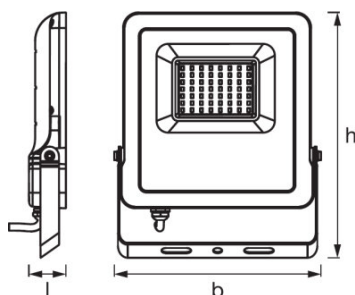

Lysfordeling

Udstrålingsvinkel	100,00 °
-------------------	----------

Dimensioner

Produktvægt	1000,00 g
Længde	237,0 mm
Bredde	200,0 mm
Højde	36,0 mm

Farver & materialer

Produktfarve	Dark gray
Materiale	Aluminum
Afdækningsmateriale	Glass
Armaturhus farve	Dark gray