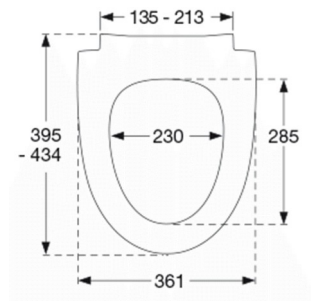

Sway Norden har et slankt og selvikkert look. Forkæl dig selv med et sæde, der er et lækkert match til din stilsikre livsstil.

Farve

Antracitgrå

Beskrivelse

PRESSALIT toiletsæde med låg, model "Pressalit Sway Norden", art. nr. 1030 af gennemfarvet hærdeplast inkl. DH5 universal kombi beslag til lift-off i rustfrit stål.

- centerafstand: 135-213 mm
- belastning - ringsæde 240 kg
- 10 års garanti

Designtype

Sandwich

Designer

Pressalit

Design-år

2017

Pressalit Sway Norden 1030
Toiletsæde med soft close og lift-off inkl. beslag i rustfrit stål

479x399x458 mm

Vægt pr. kolli

15,285 kg

Antal pr. kolli

5

Kolli pr. palle

8

Antal pr. palle