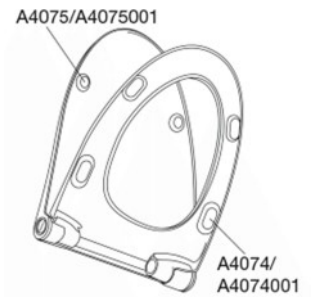

PRESSALIT®

Pressalit Sway Norden 1030
Toiletsæde med soft close og lift-off inkl. beslag i rustfrit stål

Funktioner

Lift-off, Soft close

Varenummer

1030112-DH5999
VVS:615062112
NRF:6190227
RSK:7821885
EAN:5708590357782

Sway Norden har et slankt og selvikkert look. Forkæl dig selv med et sæde, der er et lækkert match til din stilsikre livsstil.

Farve

Antracitgrå

Beskrivelse

PRESSALIT toiletsæde med låg, model "Pressalit Sway Norden", art. nr. 1030 af gennemfarvet hærdeplast inkl. DH5 universal kombi beslag til lift-off i rustfrit stål.

- centerafstand: 135-213 mm
- belastning - ringsæde 240 kg
- 10 års garanti

Designtype

Sandwich

Designer

Pressalit

Design-år

2017

Pressalit Sway Norden 1030
Toiletsæde med soft close og lift-off inkl. beslag i rustfrit stål