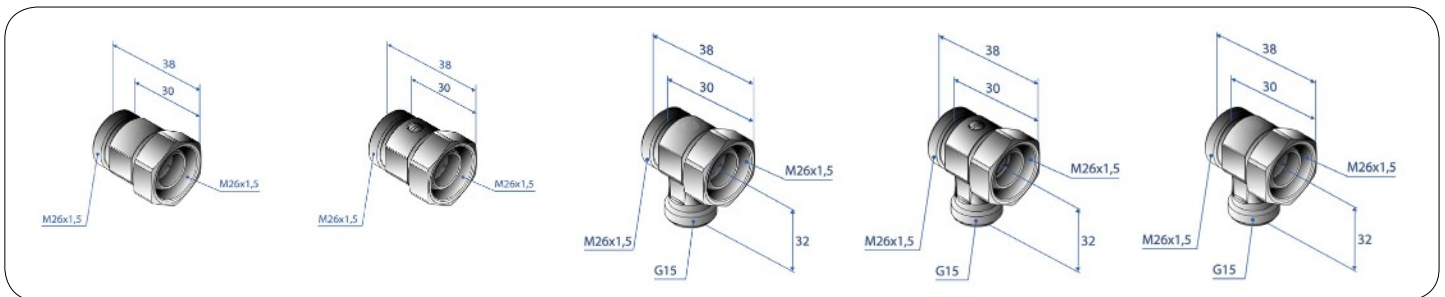

Produktblad

Mellankopplingar

RSK	Benämning	Dimension	Material	Ytbehandling	Byggmått
822 92 51	Mellankoppling utan avstängning	M26x1,5 inv - M26x1,5 utv	Blyfri mässing	Förkromad	30 mm
822 92 52	Mellankoppling med avstängning	M26x1,5 inv - M26x1,5 utv	Blyfri mässing	Förkromad	30 mm
822 92 53	Mellankoppling med avstick G15	M26x1,5 inv - M26x1,5 utv G15	Blyfri mässing	Förkromad	30 mm
822 92 54	Mellankoppling med avstick G15 och avstängning	M26x1,5 inv - M26x1,5 utv G15	Blyfri mässing	Förkromad	30 mm
822 92 55	Mellankoppling med pluggad anslutning och avstick G15	M26x1,5 inv - M26x1,5 utv G15	Blyfri mässing	Förkromad	30 mm

Mellankopplingar kan t.ex. användas då man byter från ett dolt rörsystem till ett utanpåliggande system.

Avsticket ger ett extra uttag, för t.ex. tvättmaskin. Med avstängningen kan vattentillförseln stängas av.

KVALITET OCH FUNKTIONALITET

- Blyfritt material
- O-ring i anslutning mot blandaren för en säkrare installation
- Byggmått 30 mm
- Polerad yta med hög finish