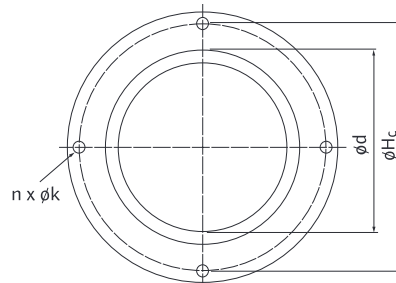

Montagetillbehör för våta och torra cirkulationspumpar

Blindlock

Blindlock för service och reparationsarbeten.

- Levereras i komplett sats innehållande lock och packning

Blindlock våta pumpar	Art.nr	RSK	Mått (mm)			Vikt (kg)
			D	H _c	n x øk	
Stratos typ 23	2049280	581 33 17	ø70	ø102	4 x ø6,5	1,0
Stratos typ 33	2049991	581 33 18	ø77	ø116	4 x ø6,5	1,4
Stratos typ 43	2049992	581 33 19	ø90	ø135	4 x ø6,5	2,3
Stratos typ 53/63	2049279	581 33 20	ø125	ø178	4 x ø11	3,9
TOP typ 22	2016008	581 33 21	ø79,5	ø112	4 x ø7	0,9
TOP typ 32	2016009	581 33 22	ø100	ø136	4 x ø7	1,8
TOP typ 42	2007496	581 33 23	ø108	ø154	4 x ø7	2,0
TOP typ 52	2007497	581 33 24	ø120	ø170	4 x ø10,5	3,7
TOP typ 72	2094641	581 33 25	ø165	ø217	4 x ø13	4,7

Blindlock torra pumpar	Art.nr	RSK	Mått (mm)			Vikt (kg)
			D	H _c	n x øk	
Typ A	2040970	581 33 26	ø154	ø190	4 x ø17,5	3,5
Typ B	2040971	581 33 27	ø183	ø228	4 x ø17,5	7,6
Typ C	2042861	581 33 28	ø238	ø270	8 x ø18	10,0
Typ D	2052701	581 33 29	ø291	ø330	4 x ø17,5	15
Typ E	2052702	581 33 30	ø351	ø400	4 x ø22	23
Typ F	2023964	581 33 31	ø161	ø188	4 x ø7	3,8
Typ G	2023965	581 33 32	ø235	ø154	4 x ø17,5	11
Typ H	2023981	581 33 33	ø120	ø170	4 x ø10,5	2,4