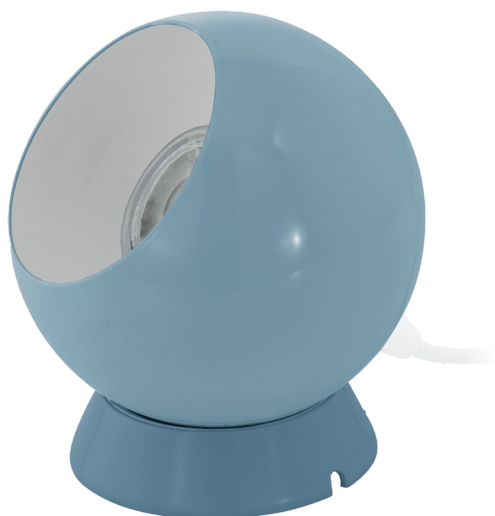

33194 PETTO 1

Generel information

Materialenummer	33194
Type	bordlampe
Produktsegment	Indoor
Tema	sonstige / nicht zuordenbar

Dimensioner

Produktets højde (i mm)	135
Produktets diameter (i mm)	105
Nettovægt (i kg)	0.54 Kilogramm
Soklens diameter (i mm)	90

Materiale og farve

Materiale	stål
Farve	pastel mørkeblå

Funktionalitet

Stiktype	gennemgangsafbryder
Batteri	Nej

Teknisk information

Beskyttelsesgrad	IP20
Beskyttelsesklasse	2
Netspænding	220-240V,50/60Hz
Driftsspænding	220-240V,50/60Hz
Maks. effekt (1)	1X3,3W

Lyskilde 1

Fatningstype (1)	GU10
Lyskildetype (1)	GU10-LED
Lyskilde	Inklusiv
Strålevinkel (i °)	38
Nominel lysstrøm (i lm)	240
Lighed med glødepære (W)	40
Farvetemperatur	3000K varm hvid
Nominel levetid (i timer)	15000
Tænd-/slukcykluser	15000
Farvegengivelsesindeks (Ra, CRI)	>80
Energieffektivitetsklasse	A+
kW/1000 timer	3
Lyskildens faktiske effekt (0,1 W præcision)	3.3000
Farvetolerance (LED, SDCM)	<6