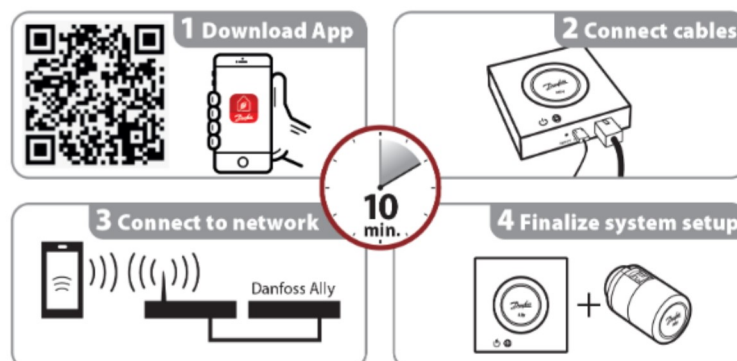

Enkel installation