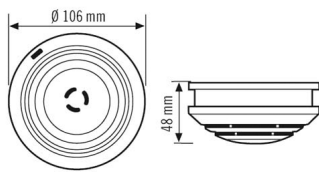

PROTECTOR K 230 V ~

Artikelnummer   **GTIN**
ER10018916   4015120018916

Måltegning