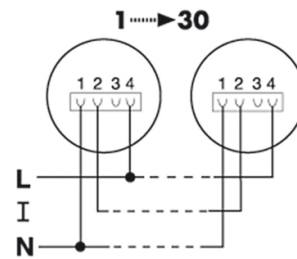

Ledningsdiagram

Tilsluttes 230 V AC