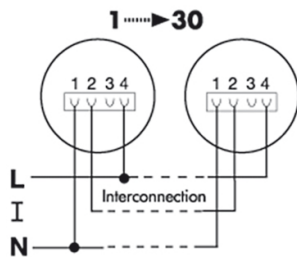

ELEKTRISK UDFØRELSE

Styresystem	ON/OFF
Isolationsklasse	II
Mærkespænding	230 V / 50 Hz
Effektforbrug	0,5 W

Tilbehør

Produktbetegnelse	Artikelnummer	GTIN
PROTECTOR K MOUNTING BOX 20 SM WH	ER10018992	4015120018992
PROTECTOR K MOUNTING BOX 27 SM WH	ER10018985	4015120018985
BASKET GUARD ROUND LARGE	EM10425608	4015120425608
BASKET GUARD ROUND SMALL	EM10425615	4015120425615
PROTECTOR K 230 V FILTER	ER10019098	4015120019098
PROTECTOR K RELAY	ER10018923	4015120018923

PROTECTOR K 230 V ~

Artikelnummer **GTIN**
 ER10018916 4015120018916

Måltegning

Ledningsdiagram

Tilsluttes 230 V AC

Ledningsdiagram

Ledningsdiagram

Tilsluttes 230 V AC og system