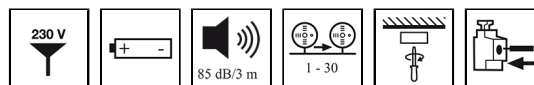

PROTECTOR K 230 V ~

Artikelnummer ER10018916
GTIN 4015120018916

Produktbeskrivelse

- Fotoelektronisk røgalarm til **230 V-drift** med integreret relætilslutning til PROTECTOR K relæet
- Sikkerhed med automatisk selvtest med visning af en fejlfunktion
- Ekstra sikkerhed med ægte elektronisk røgkammertest ved tryk på en knap

FASTGØRELSE

Montering	Opbygning
Moneringssted	Loft

Indbygningsmål Monteringsdybde: 18 mm, Ø 20 mm

HUS

Mål	Højde/dybde 48 mm, Ø 106 mm
Vægt	173 g
Materiale	ABS, halogenfri
Kapslingsklasse	IP20
Tilladt omgivelsestemperatur	0 °C...+55 °C
Relativ luftfugtighed	5-93 %, ikke kondenserende
Farve	hvid, svarer til RAL 9010