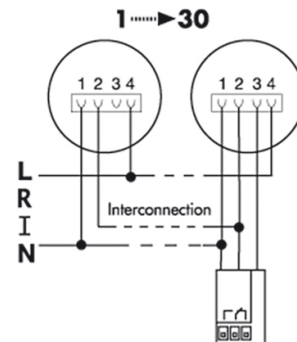

PROTECTOR K 230 V ~

Artikelnummer **GTIN**
 ER10018916 4015120018916

Måltegning

Ledningsdiagram

Tilsluttes 230 V AC

Ledningsdiagram

Ledningsdiagram

Tilsluttes 230 V AC og system