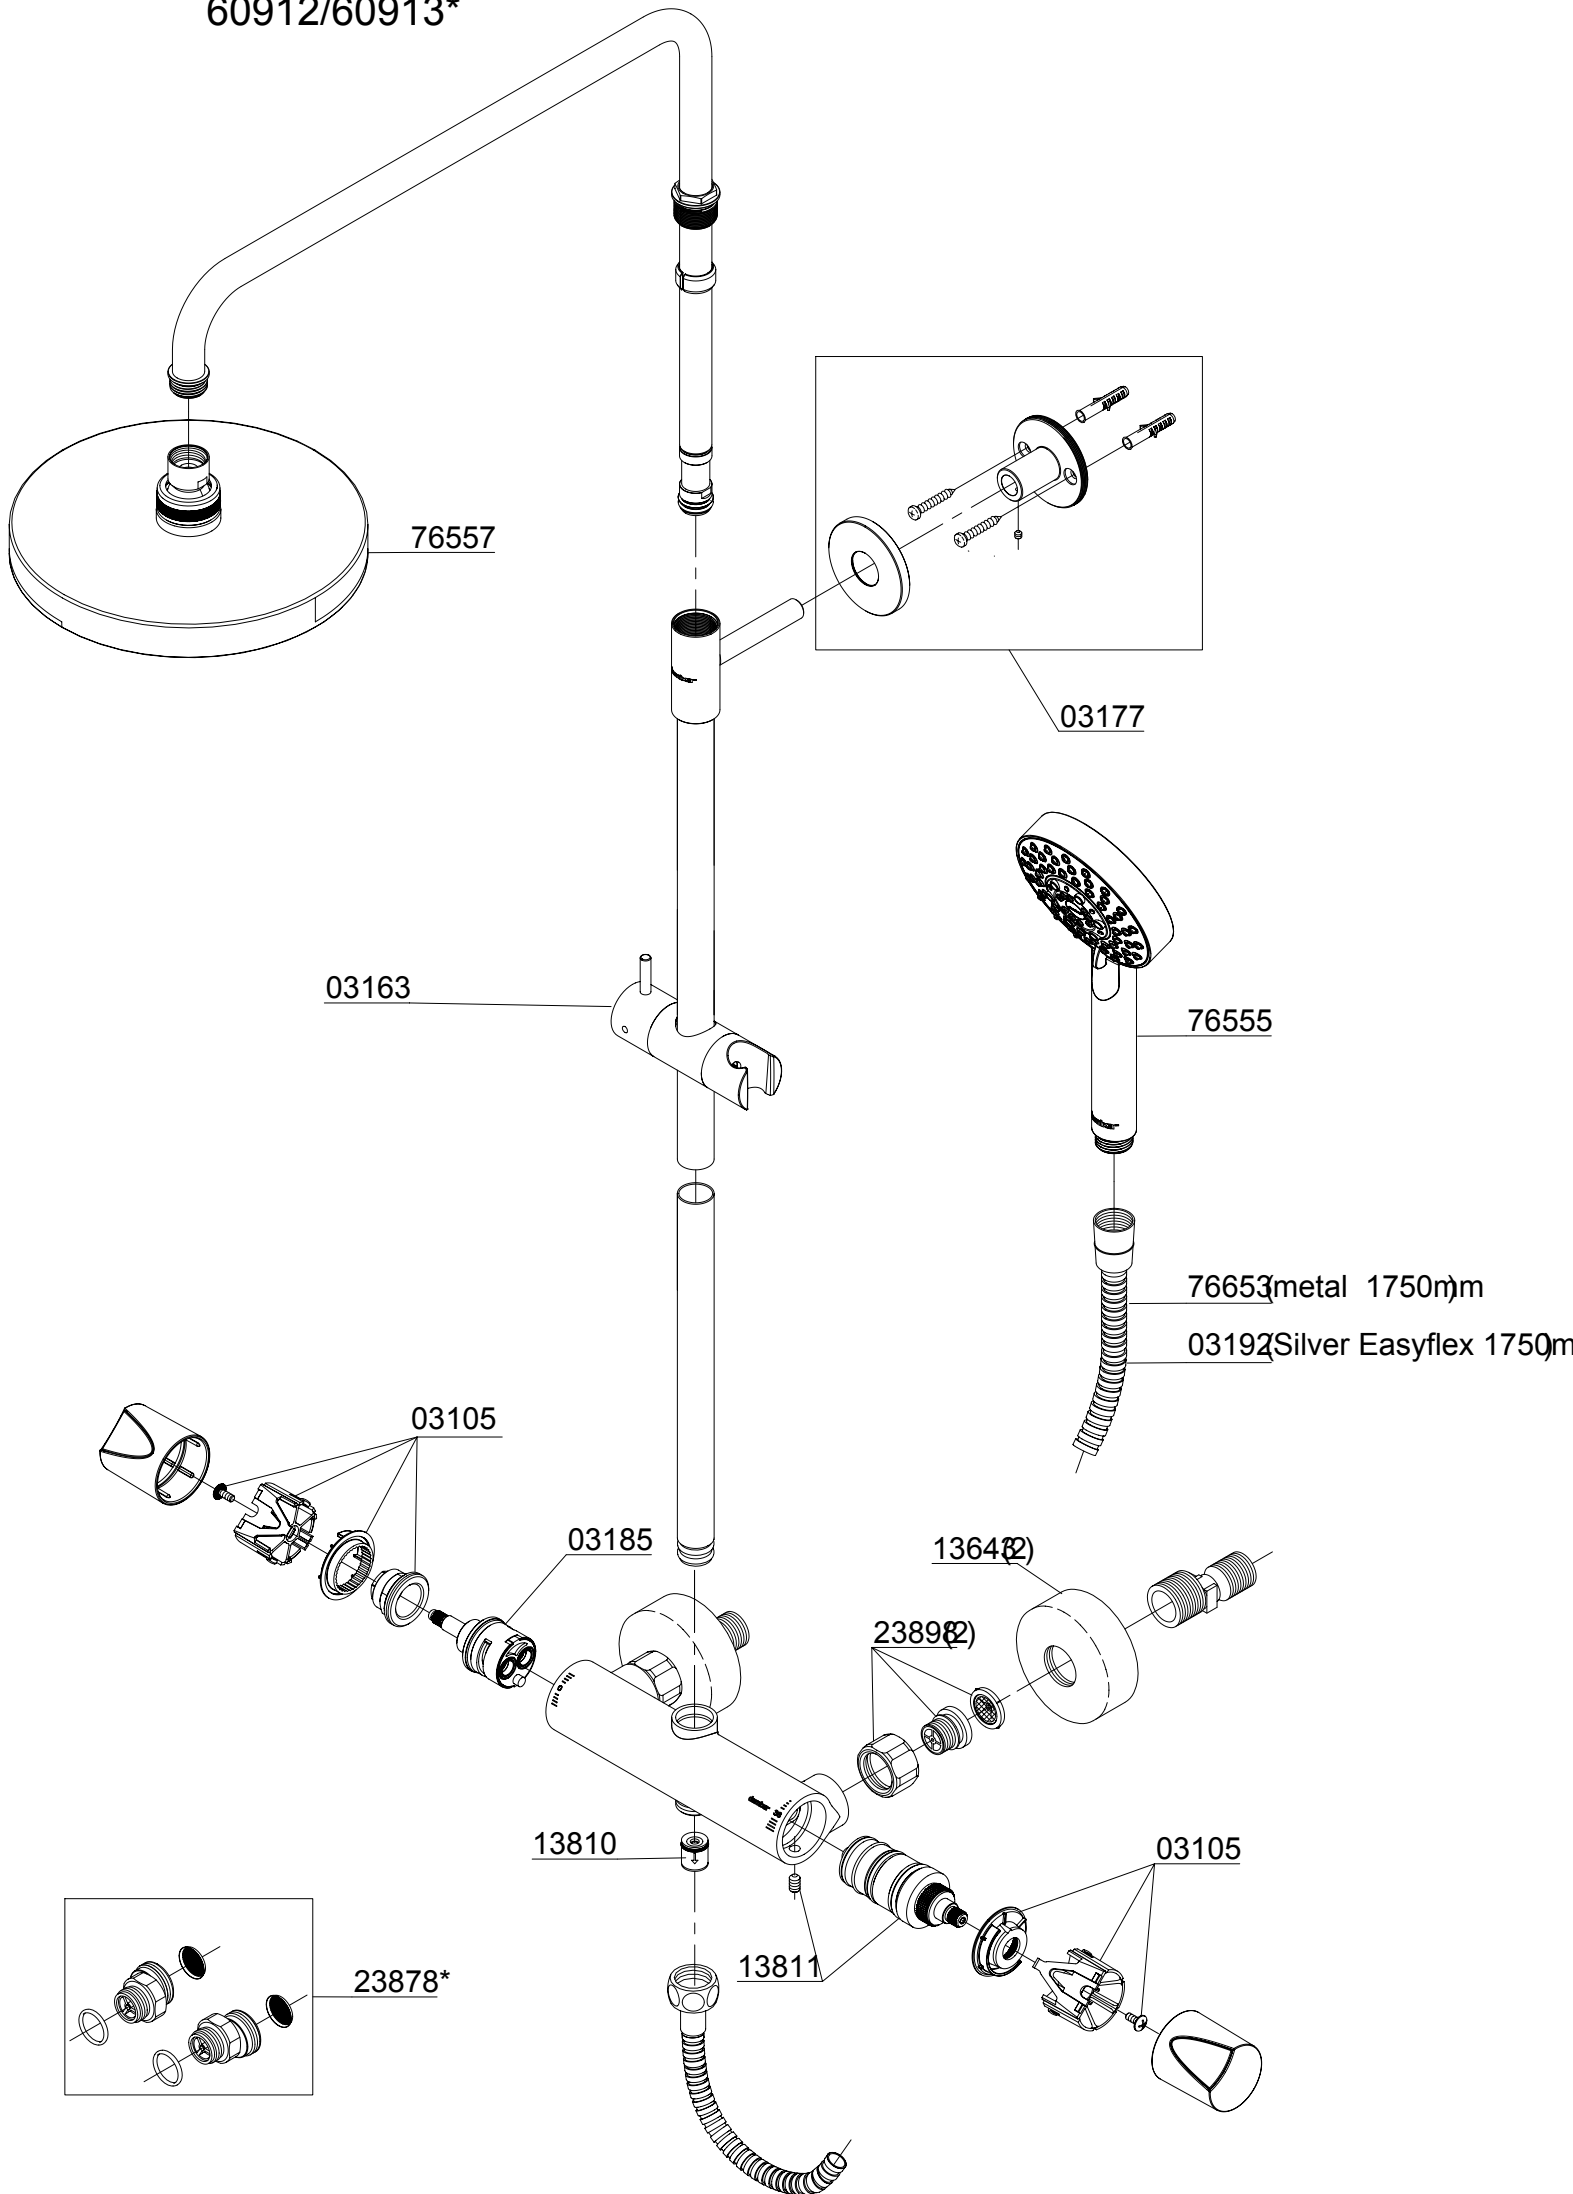

60912/60913\*

76557

03177

03163

76555

76653 (metal 1750mm)

03192 (Silver Easyflex 1750mm)

03105

03185

1364

2389

13810

13811

03105

23878\*