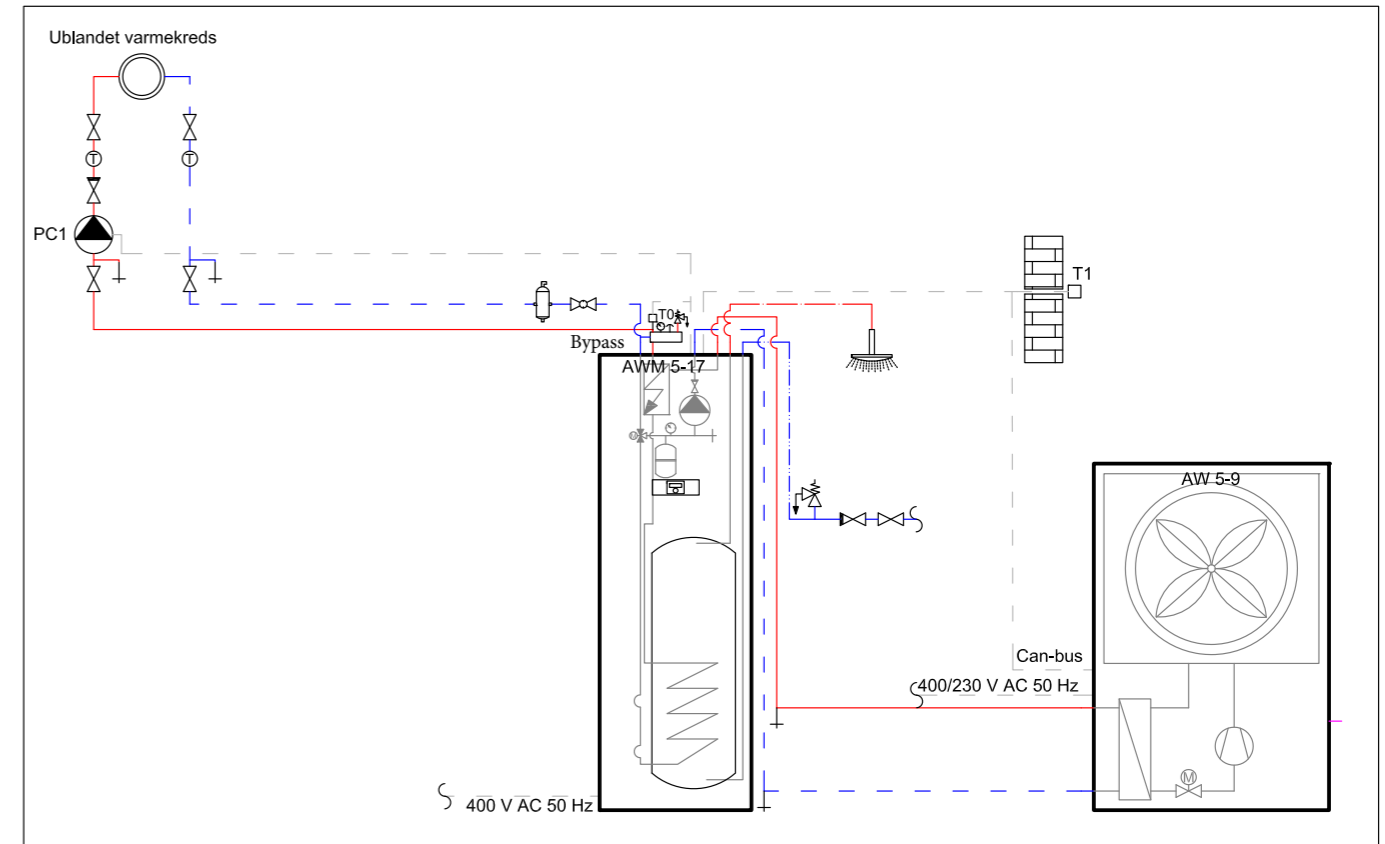

Navn: Bosch Compress 3000 AWMS
 Anlæg: Compress 3000 AWMS uden buffertank
 Author: SDK/TT - TKS Dato: 16.04.2016

Bosch Compress 7000i AWM

Dette diagram skal opfattes som princip, og er en ikke-bindende tilkendegivelse af et muligt hydraulisk kredsløb. Sikkerhedsforanstaltningerne skal udføres efter gældende normer og lokale regler.