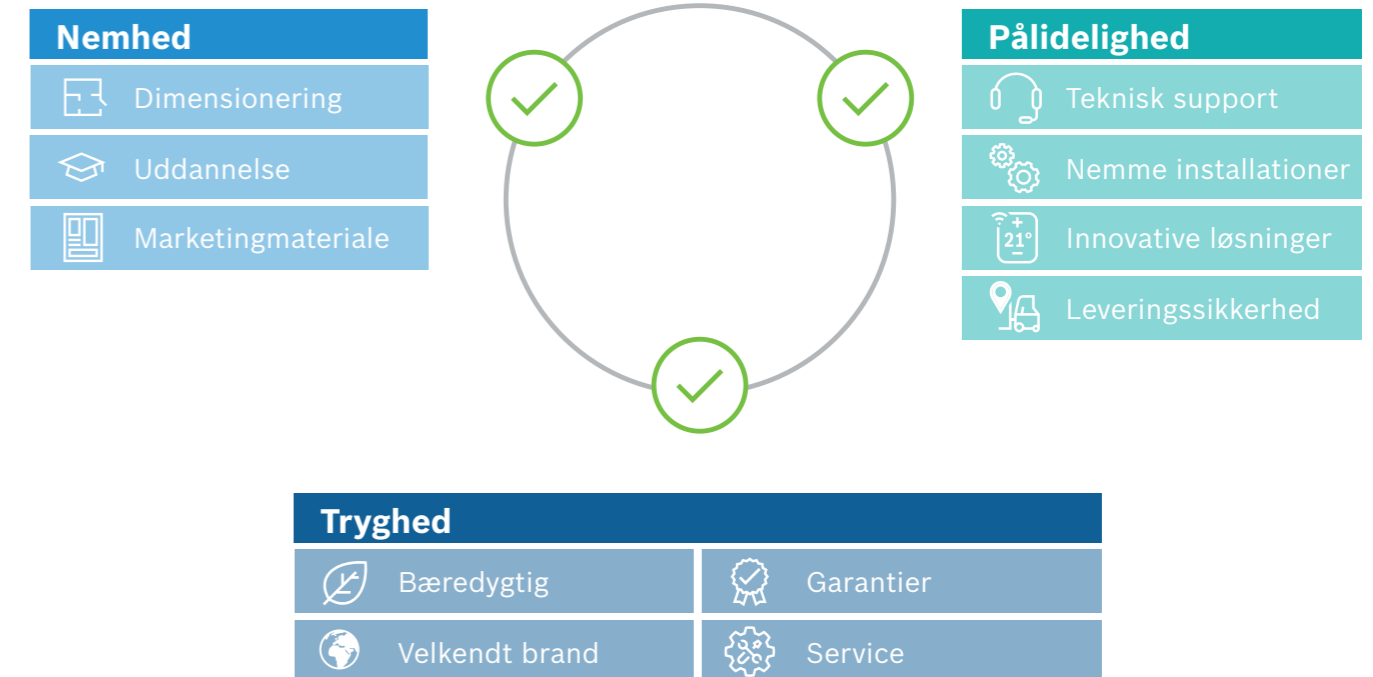

Kvalitet hele vejen. Helt enkelt.

Vi gør det nemt for dig ved at sikre dig kvalitet fra start til slut. Du får hjælp til salg og rådgivning, de bedste produkter samt garantier og ikke mindst teknisk support. Med os får du derfor nemhed, pålidelighed og tryghed - og det sikrer dig kvalitet hele vejen.