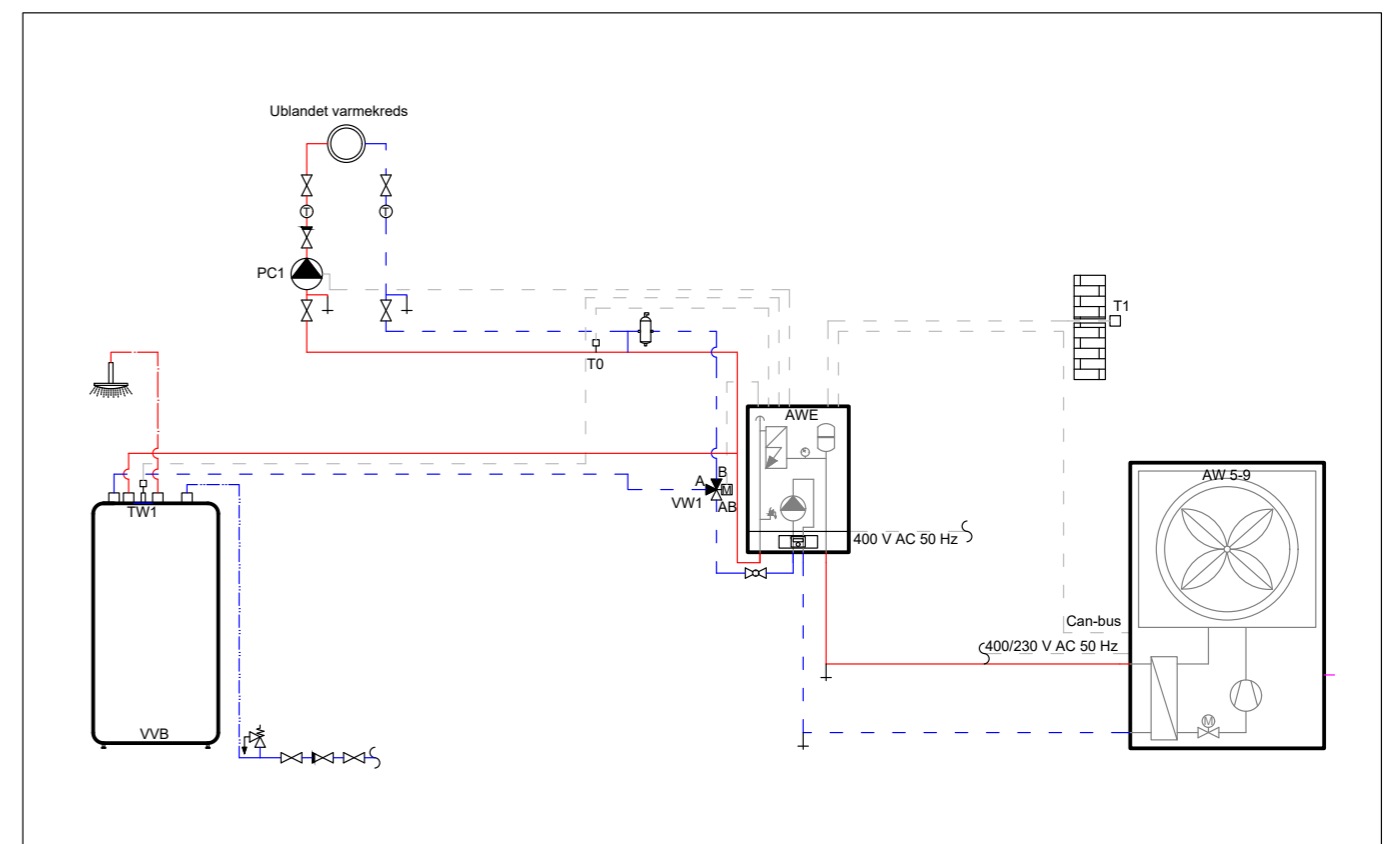

Bosch Compress 7000i AWE

Dette diagram skal opfattes som princip, og er en ikke-bindende tilkendegivelse af et muligt hydraulisk kredsløb. Sikkerhedsforanstaltningerne skal udføres efter gældende normer og lokale regler.

Navn: Bosch Compress 7000i AWE med SWDP 200 VVB.
Anlæg: 7000i AWE uden buffertank og 200 l VVB.
Author: SDK/TT - TKS Dato: 12.05.2020