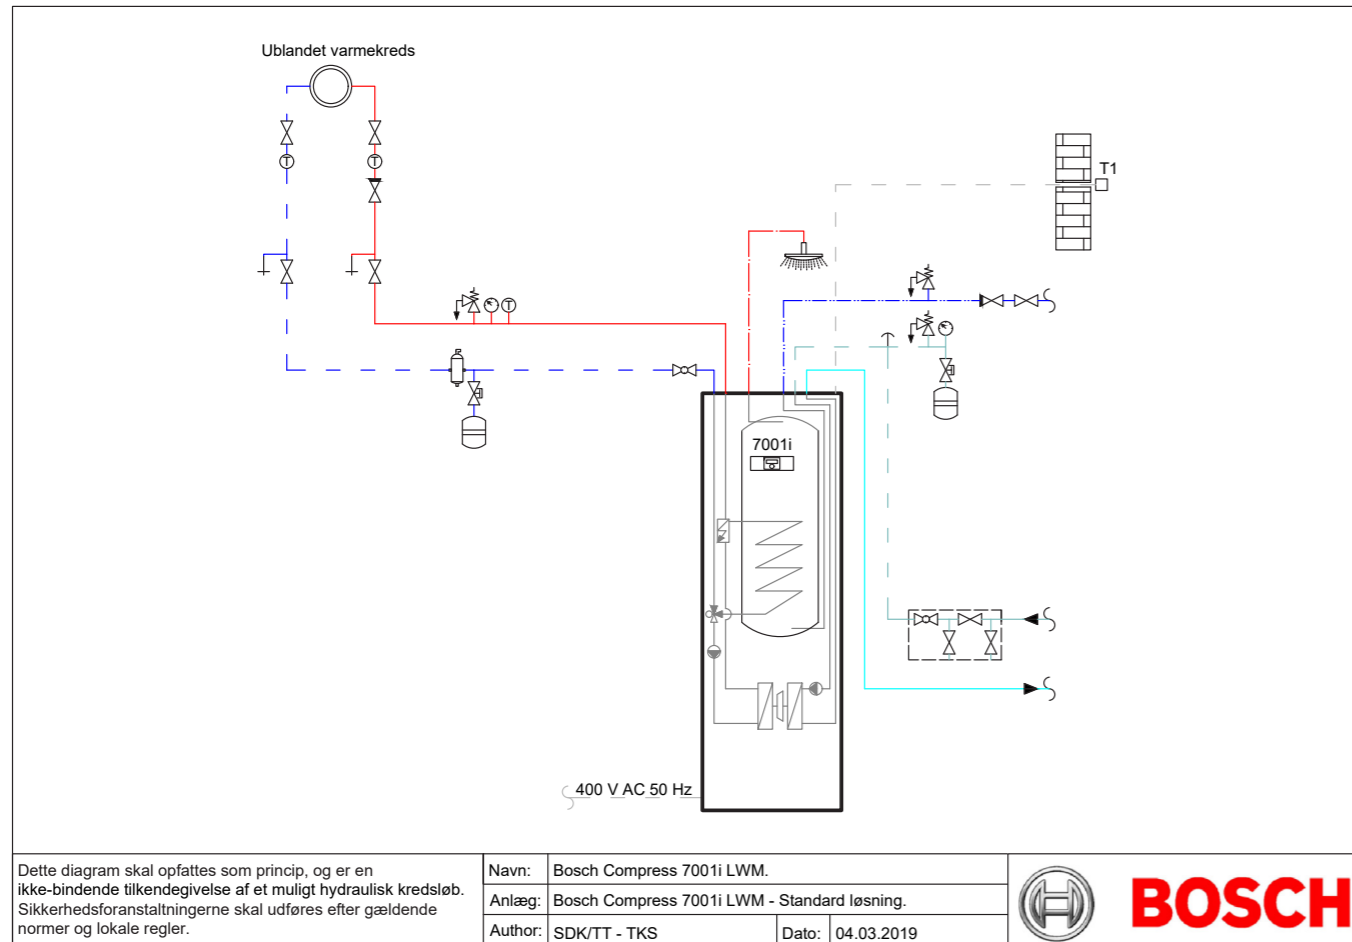

Bosch Compress 7001i LWM