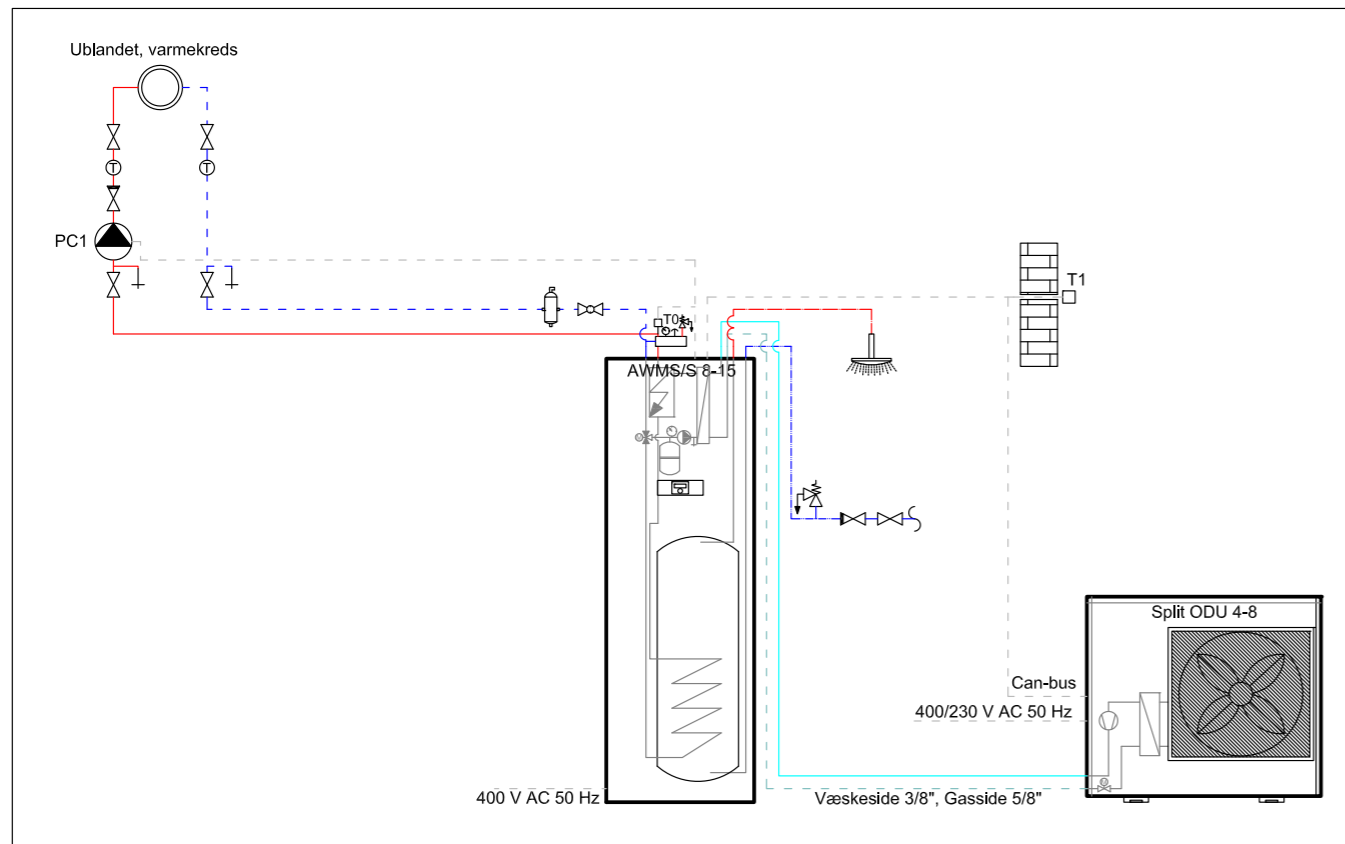

Bosch Compress 3000 AWMS

Dette diagram skal opfattes som princip, og er en ikke-bindende tilkendegivelse af et muligt hydraulisk kredsløb. Sikkerhedsforanstaltningerne skal udføres efter gældende normer og lokale regler.

Navn: Bosch Compress 3000 AWMS
Anlæg: Compress 3000 AWMS uden buffertank
Author: SDK/TT - TKS Dato: 16.04.2016