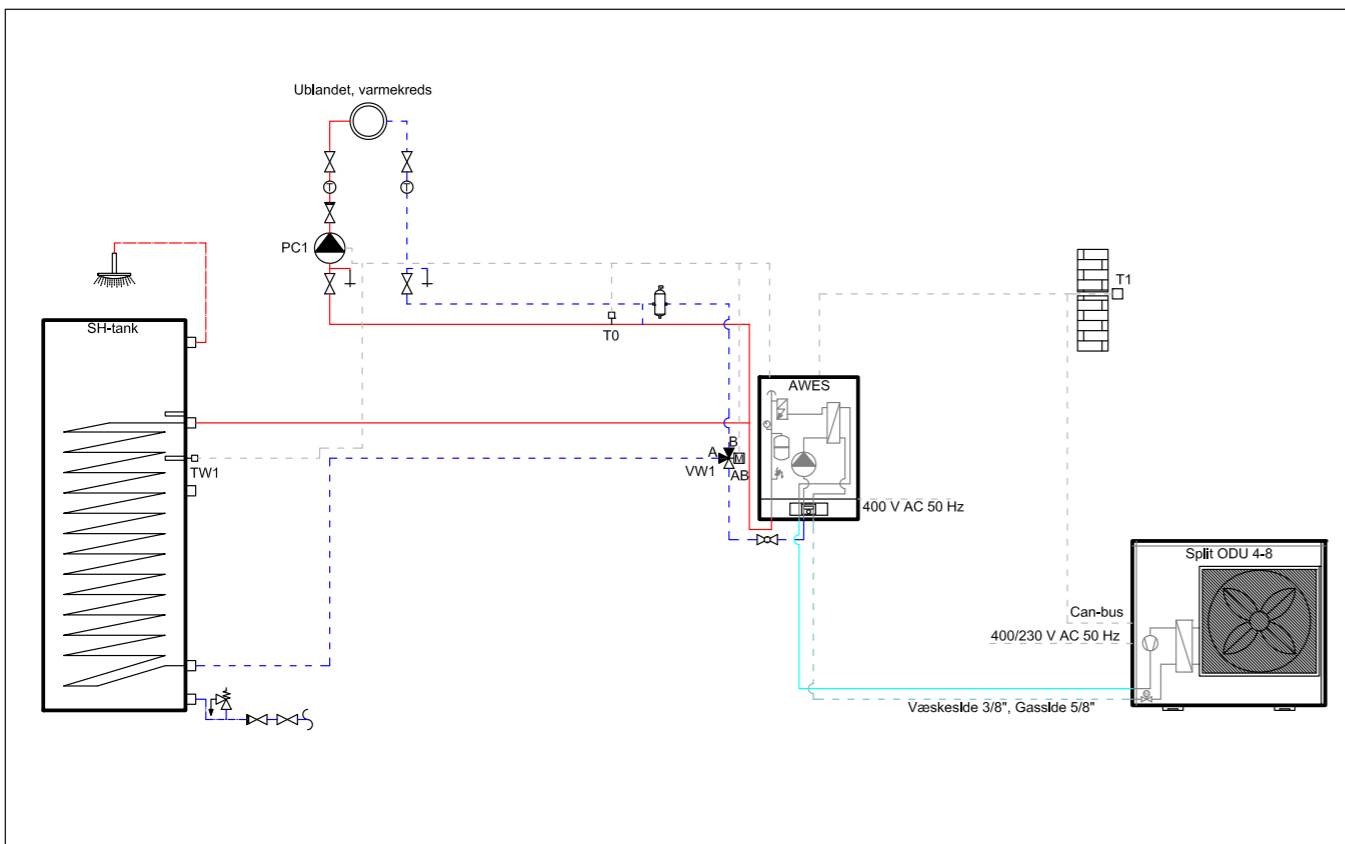

Bosch Compress 3000 AWES

Dette diagram skal opfattes som princip, og er en ikke-bindende tilkendegivelse af et muligt hydraulisk kredsløb. Sikkerhedsforanstaltningerne skal udføres efter gældende normer og lokale regler.

Navn: Bosch Compress 3000 AWES
Anlæg: Compress 3000 AWES uden buffertank
Author: SDK/TT - TKS Dato: 16.04.2016