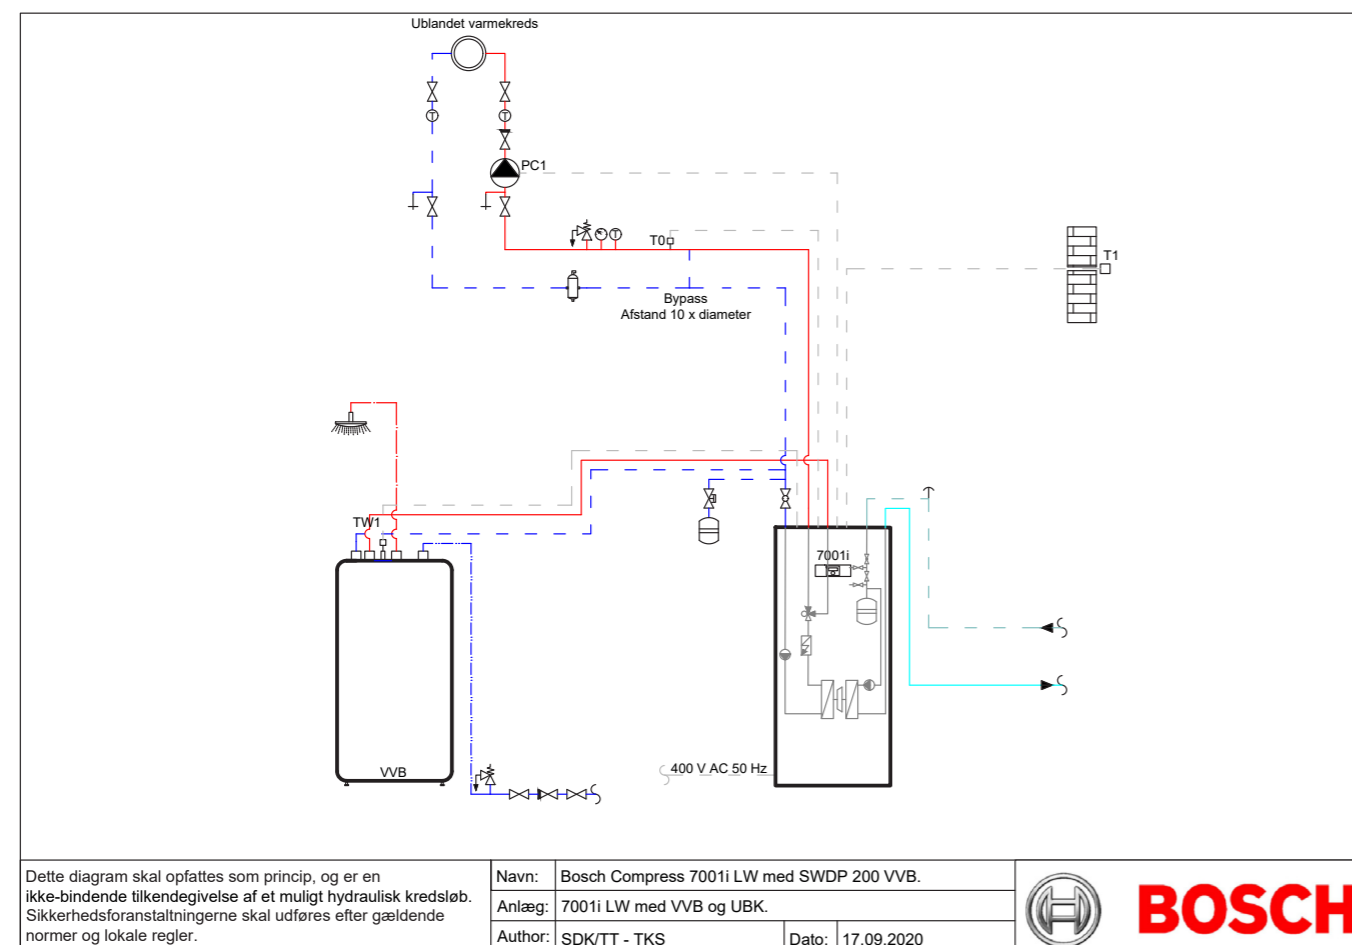

Bosch Compress 7001i LW