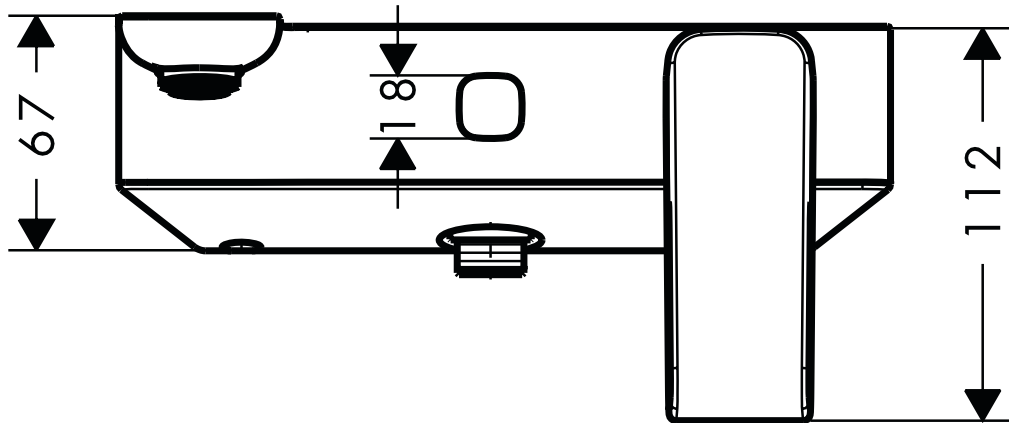

Axor Urquiola

Einhebel-Wannenmischer DN15 Aufputz

11420XXX

AXOR[®]

hansgrohe