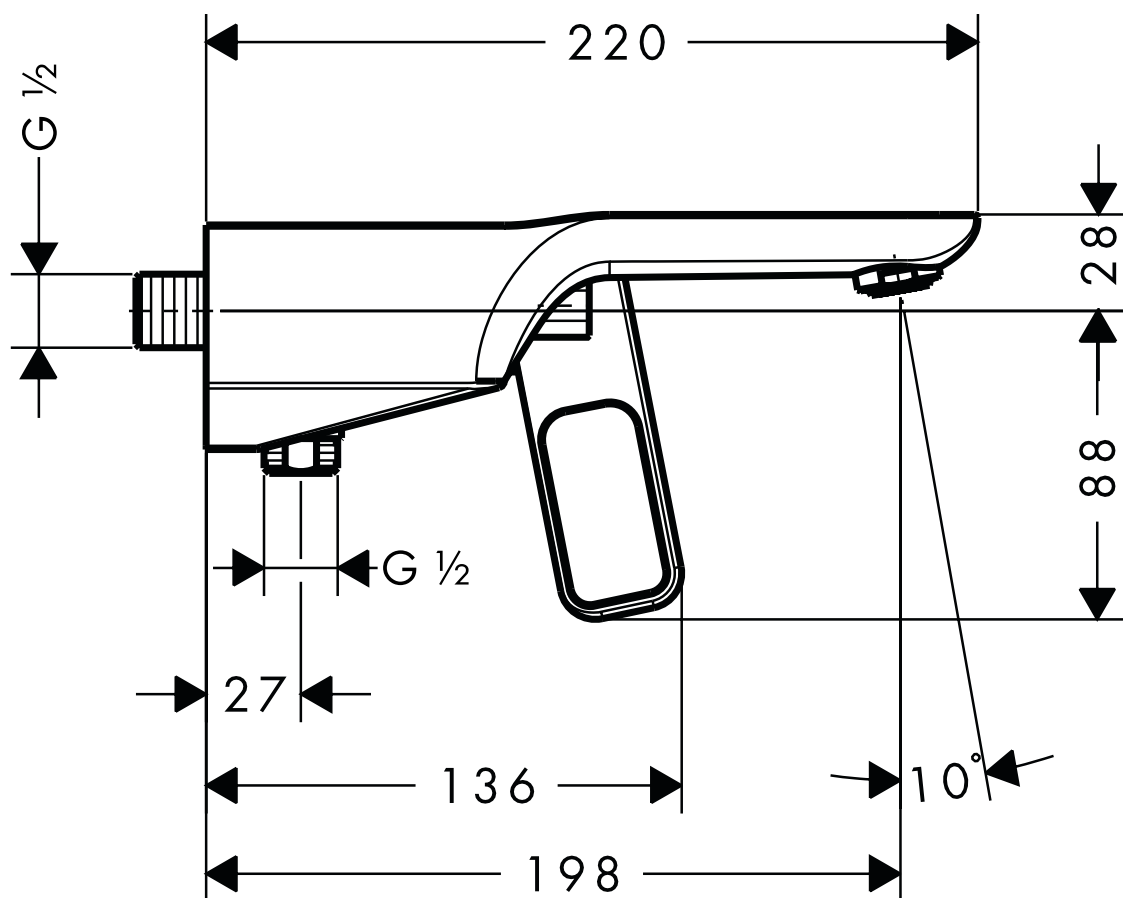

Axor Urquiola

Einhebel-Wannenmischer DN15 Aufputz

11420XXX

AXOR[®]

hansgrohe