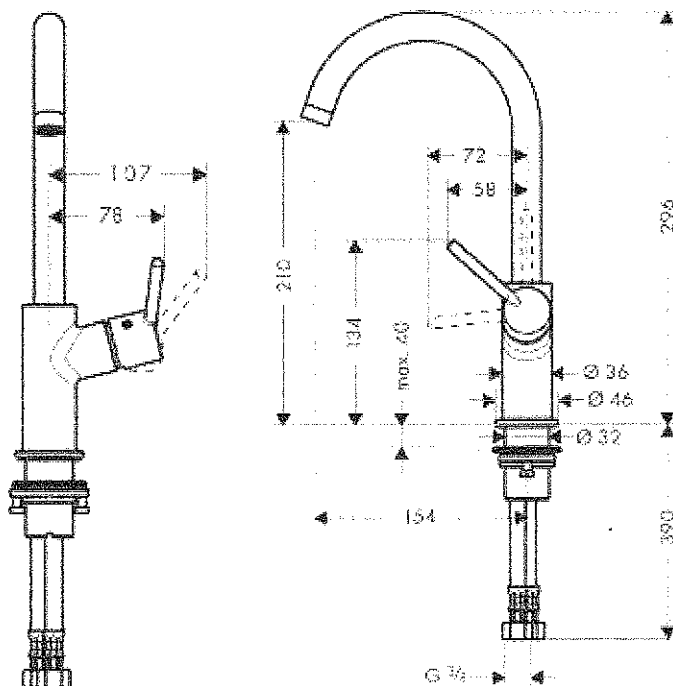

**hansgrohe**

**Stregtegnig**

**Talis S<sup>2</sup>**  
**Håndvaskarmatur med push open bundventil**  
 HG-nr. 32080000

Copyright © 2009 Hansgrohe Danmark